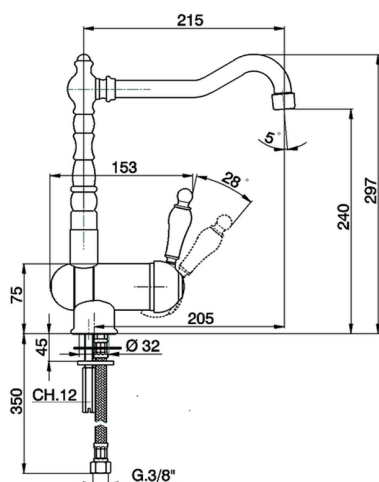

Miscelatore monocomandoavello pieghevole KITCHEN_CM001530

MODELLO **CM001530**

Miscelatore monocomandoavello pieghevole, bocca girevole, flex inox G.3/8"

FINITURE DISPONIBILI

-  **21** 21 Cromo
-  **26** 26 Vecchio Rame
-  **27** 27 Vecchio Bronzo
-  **2A** 2A Nichel Satinato Spazzolato

CARATTERISTICHE

Ricambio Cartuccia **ZZ92909000**

Cartuccia Monocomando 43 mm

2026-05-13