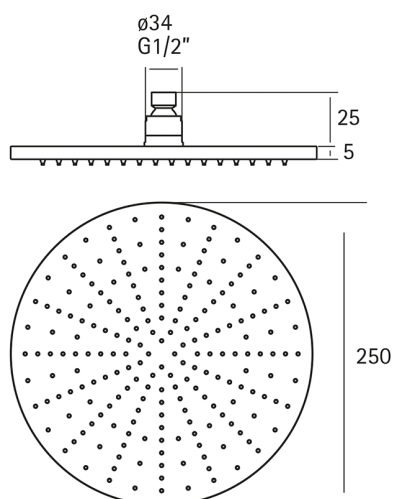

## Soffione doccia LYNOX\_SS016800

MODELLO **SS016800**

Soffione doccia, tondo D.250 mm sp.5 mm, acciaio inox, INOX AISI 316L

FINITURE DISPONIBILI

**D1** D1 Inox Spazzolato

CARATTERISTICHE

2026-07-01