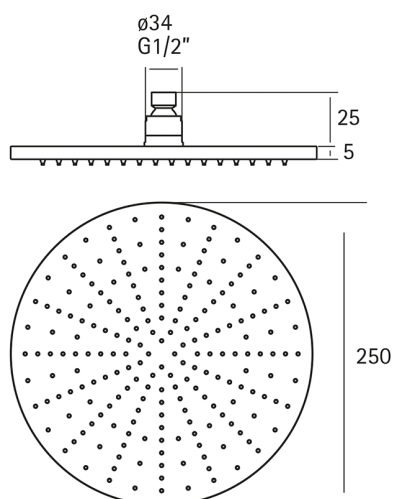

Soffione doccia LYNOX_SS016800

MODELLO **SS016800**

Soffione doccia, tondo D.250 mm sp.5 mm, acciaio inox, INOX AISI 316L

FINITURE DISPONIBILI

D1 D1 Inox Spazzolato

CARATTERISTICHE

2026-05-15