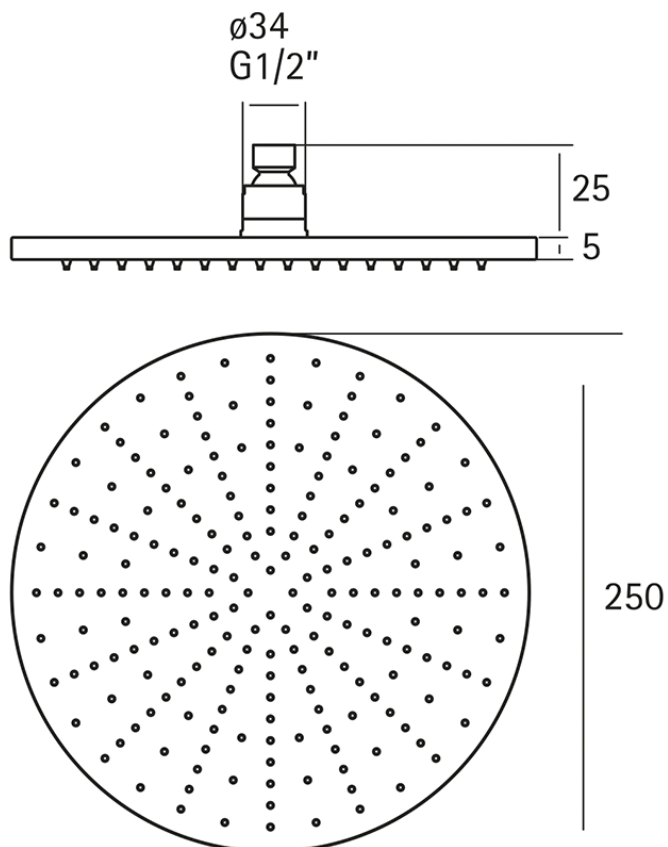

## Soffione doccia LYNOX\_SS016800

SS016800

<https://www.huberitalia.com/soffione-doccia-lynnox-ss016800>

2026-07-01