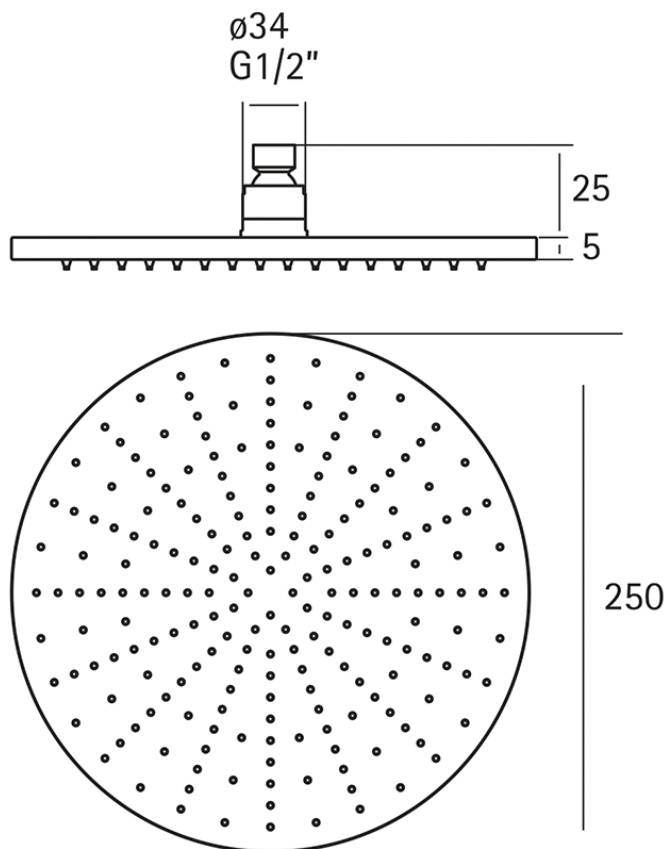

Soffione doccia LYNOX_SS016800

SS016800

<https://www.huberitalia.com/soffione-doccia-lynnox-ss016800>

2026-05-15