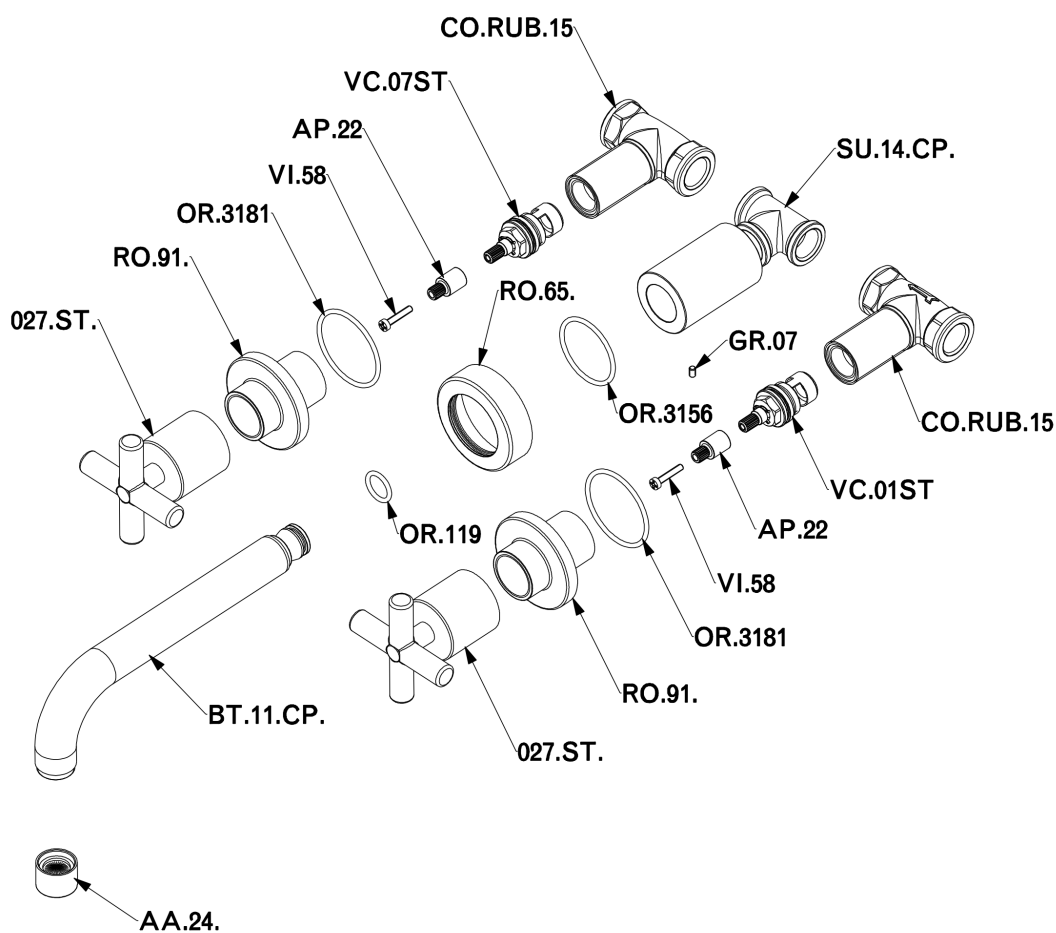

Miscelatore lavabo 3 fori a parete SUITE_SU003510

MODELLO **SU003510**

Miscelatore lavabo 3 fori a parete, senza scarico automatico

FINITURE DISPONIBILI

-  **21** 21 Cromo
-  **40** 40 Nero Opaco
-  **2F** 2F Nichel Spazzolato
-  **2W** 2W Oro Spazzolato

CARATTERISTICHE

Miscelatore lavabo 3 fori a parete SUITE_SU003510

SU003510

<https://www.huberitalia.com/miscelatore-lavabo-3-fori-a-parete-suite-su003510>

2026-06-20