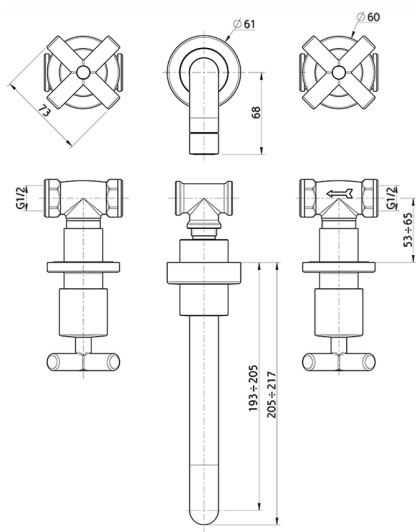

Miscelatore lavabo 3 fori a parete SUITE_SU003510

MODELLO **SU003510**

Miscelatore lavabo 3 fori a parete, senza scarico automatico

FINITURE DISPONIBILI

-  **21** 21 Cromo
-  **40** 40 Nero Opaco
-  **2F** 2F Nichel Spazzolato
-  **2W** 2W Oro Spazzolato

CARATTERISTICHE

Miscelatore lavabo 3 fori a parete SUITE_SU003510

SU003510

<https://www.huberitalia.com/miscelatore-lavabo-3-fori-a-parete-suite-su003510>

2026-06-20