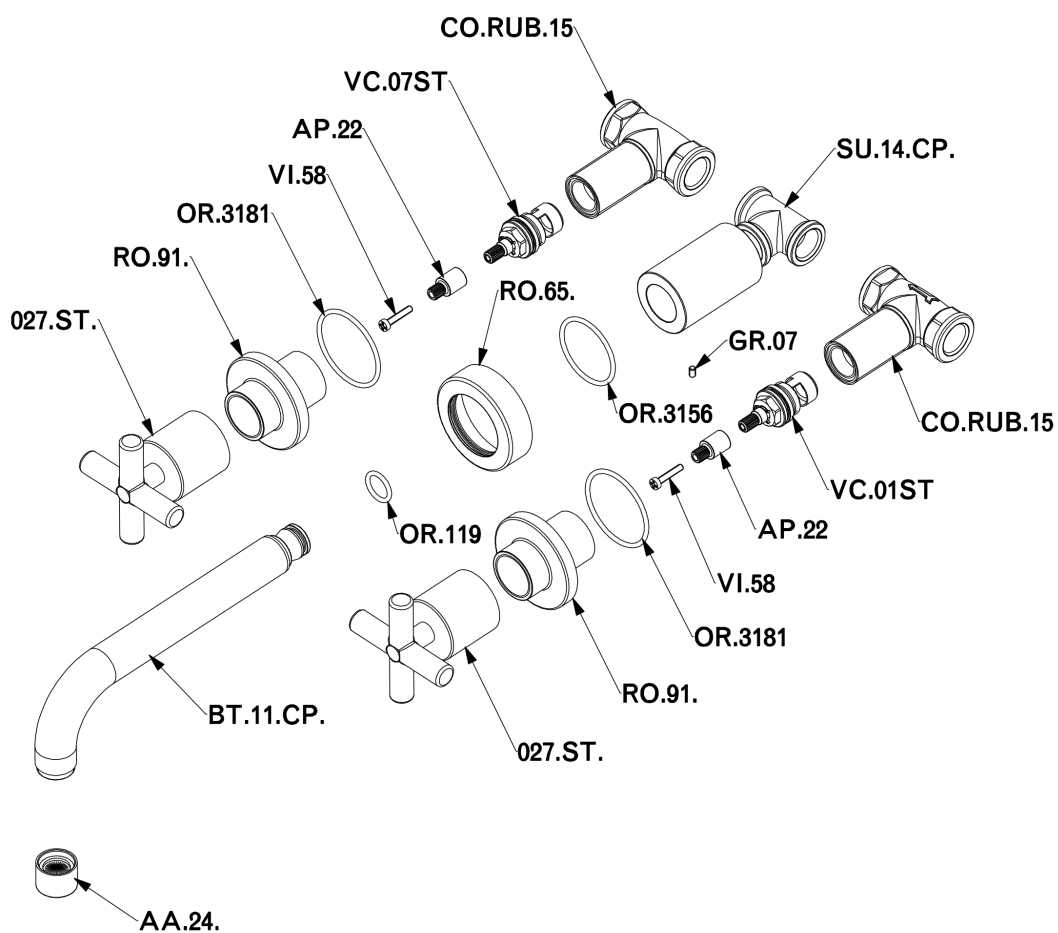

Miscelatore lavabo 3 fori a parete SUITE_SU003510

SU003510

<https://www.huberitalia.com/miscelatore-lavabo-3-fori-a-parete-suite-su003510>

2026-05-02