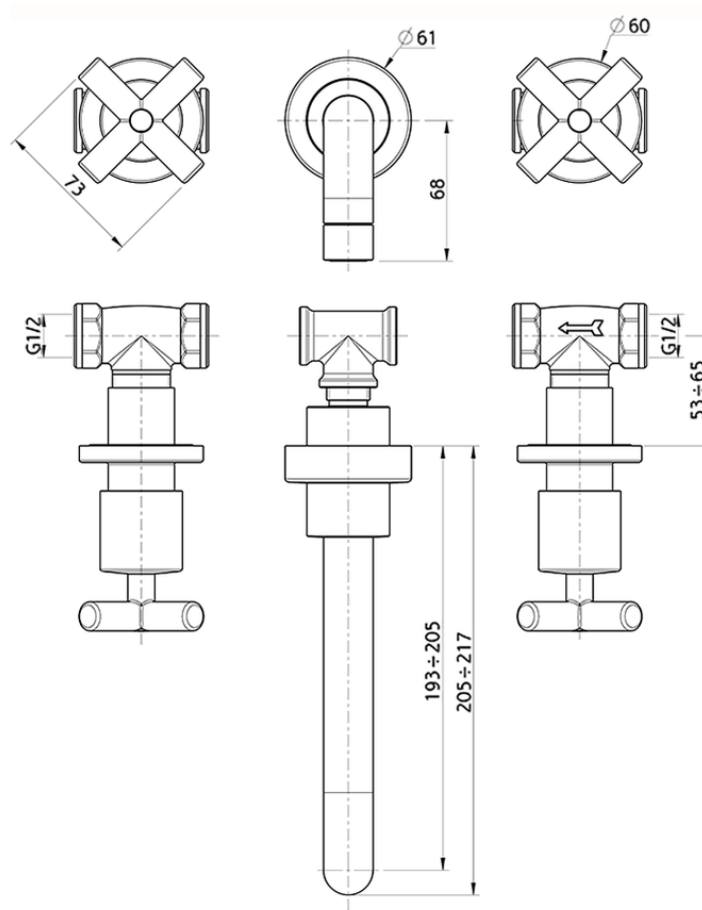

Miscelatore lavabo 3 fori a parete SUITE_SU003510

SU003510

<https://www.huberitalia.com/miscelatore-lavabo-3-fori-a-parete-suite-su003510>

2026-06-17