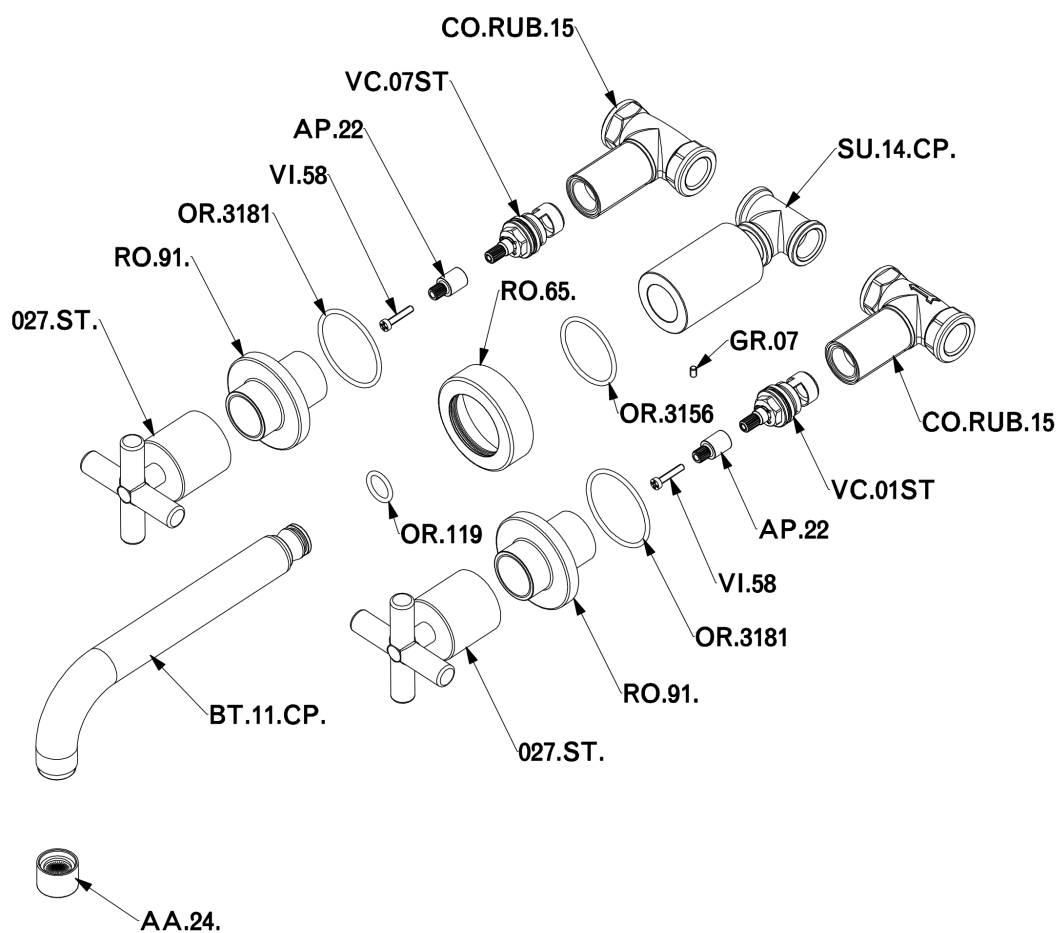

Miscelatore lavabo 3 fori a parete SUITE_SU003510

MODELLO **SU003510**

Miscelatore lavabo 3 fori a parete, senza scarico automatico

FINITURE DISPONIBILI

-  **21** 21 Cromo
-  **40** 40 Nero Opaco
-  **2F** 2F Nichel Spazzolato
-  **2W** 2W Oro Spazzolato

CARATTERISTICHE

Miscelatore lavabo 3 fori a parete SUITE_SU003510

SU003510

<https://www.huberitalia.com/miscelatore-lavabo-3-fori-a-parete-suite-su003510>

2026-05-03