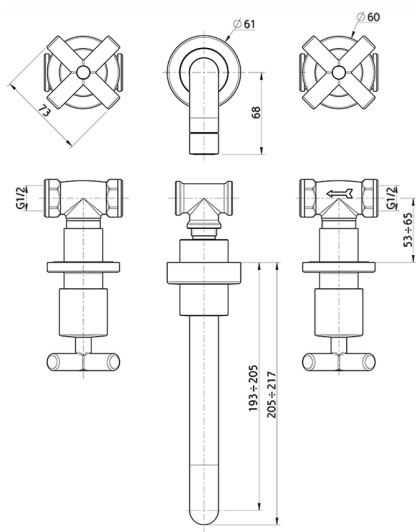

Miscelatore lavabo 3 fori a parete SUITE_SU003510

MODELLO **SU003510**

Miscelatore lavabo 3 fori a parete, senza scarico automatico

FINITURE DISPONIBILI

-  **21** 21 Cromo
-  **40** 40 Nero Opaco
-  **2F** 2F Nichel Spazzolato
-  **2W** 2W Oro Spazzolato

CARATTERISTICHE

Miscelatore lavabo 3 fori a parete SUITE_SU003510

SU003510

<https://www.huberitalia.com/miscelatore-lavabo-3-fori-a-parete-suite-su003510>

2026-06-17