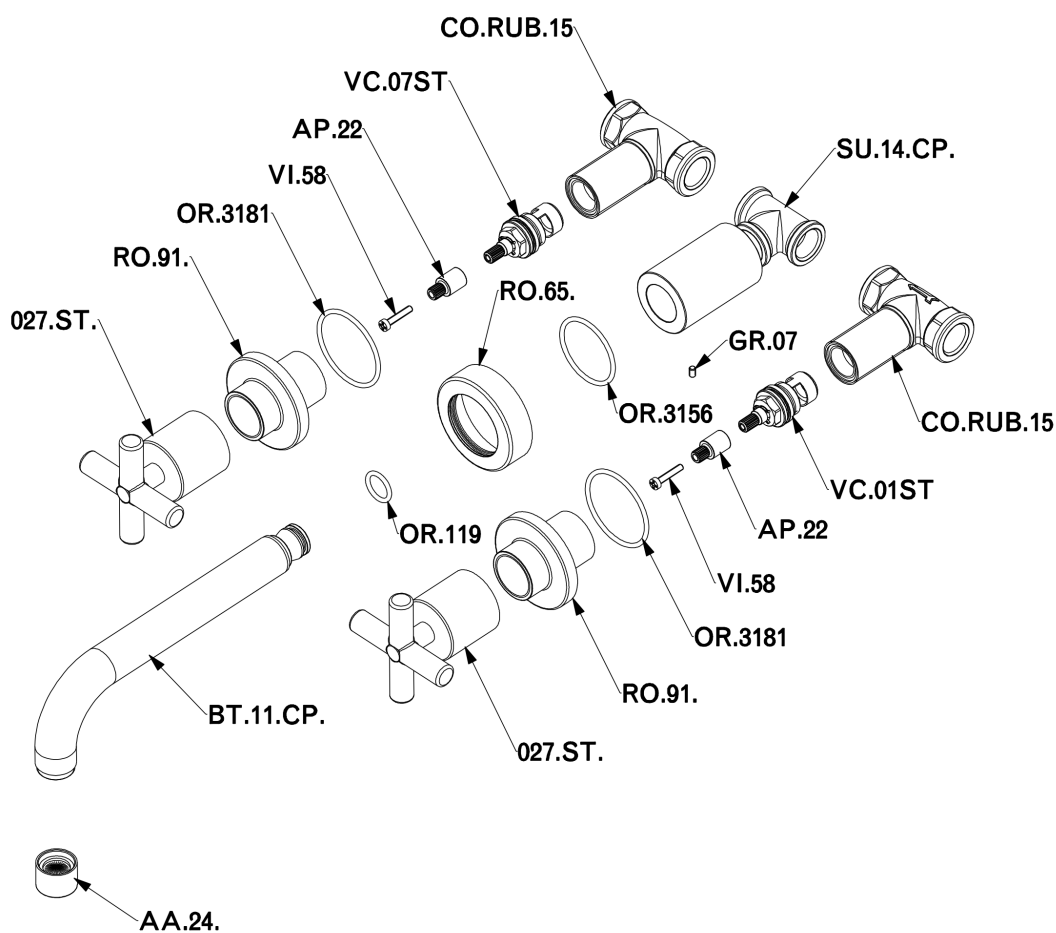

Miscelatore lavabo 3 fori a parete SUITE_SU003510

MODELLO **SU003510**

Miscelatore lavabo 3 fori a parete, senza scarico automatico

FINITURE DISPONIBILI

-  **21** 21 Cromo
-  **40** 40 Nero Opaco
-  **2F** 2F Nichel Spazzolato
-  **2W** 2W Oro Spazzolato

CARATTERISTICHE

Miscelatore lavabo 3 fori a parete SUITE_SU003510

SU003510

<https://www.huberitalia.com/miscelatore-lavabo-3-fori-a-parete-suite-su003510>

2026-06-17