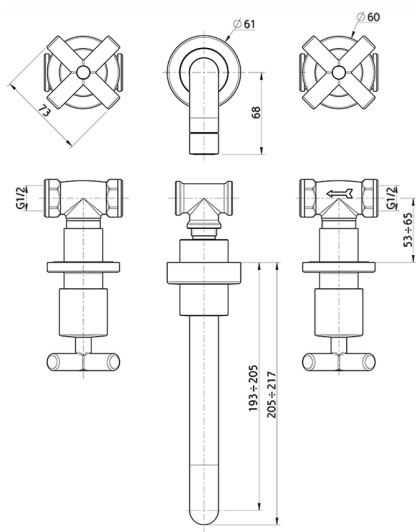

Miscelatore lavabo 3 fori a parete SUITE_SU003510

MODELLO **SU003510**

Miscelatore lavabo 3 fori a parete, senza scarico automatico

FINITURE DISPONIBILI

-  **21** 21 Cromo
-  **40** 40 Nero Opaco
-  **2F** 2F Nichel Spazzolato
-  **2W** 2W Oro Spazzolato

CARATTERISTICHE

Miscelatore lavabo 3 fori a parete SUITE_SU003510

SU003510

<https://www.huberitalia.com/miscelatore-lavabo-3-fori-a-parete-suite-su003510>

2026-05-03