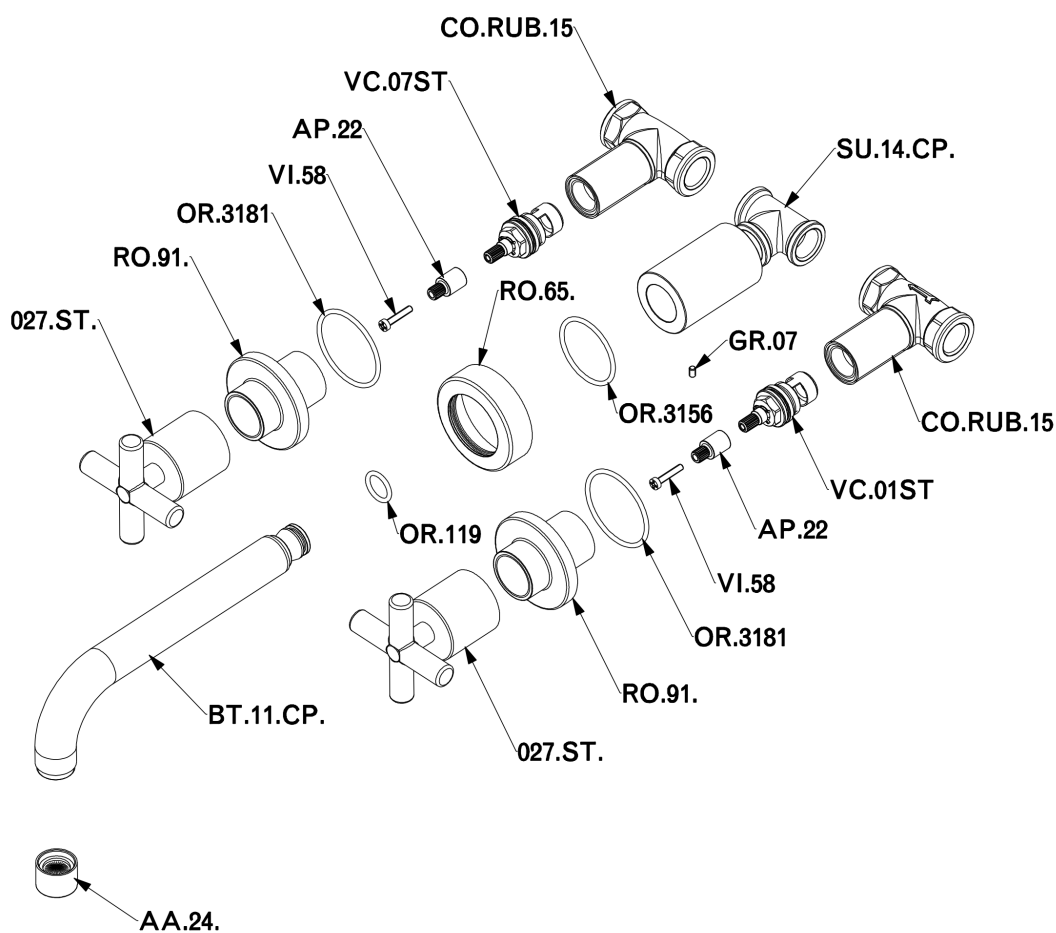

Miscelatore lavabo 3 fori a parete SUITE_SU003510

SU003510

<https://www.huberitalia.com/miscelatore-lavabo-3-fori-a-parete-suite-su003510>

2026-06-17