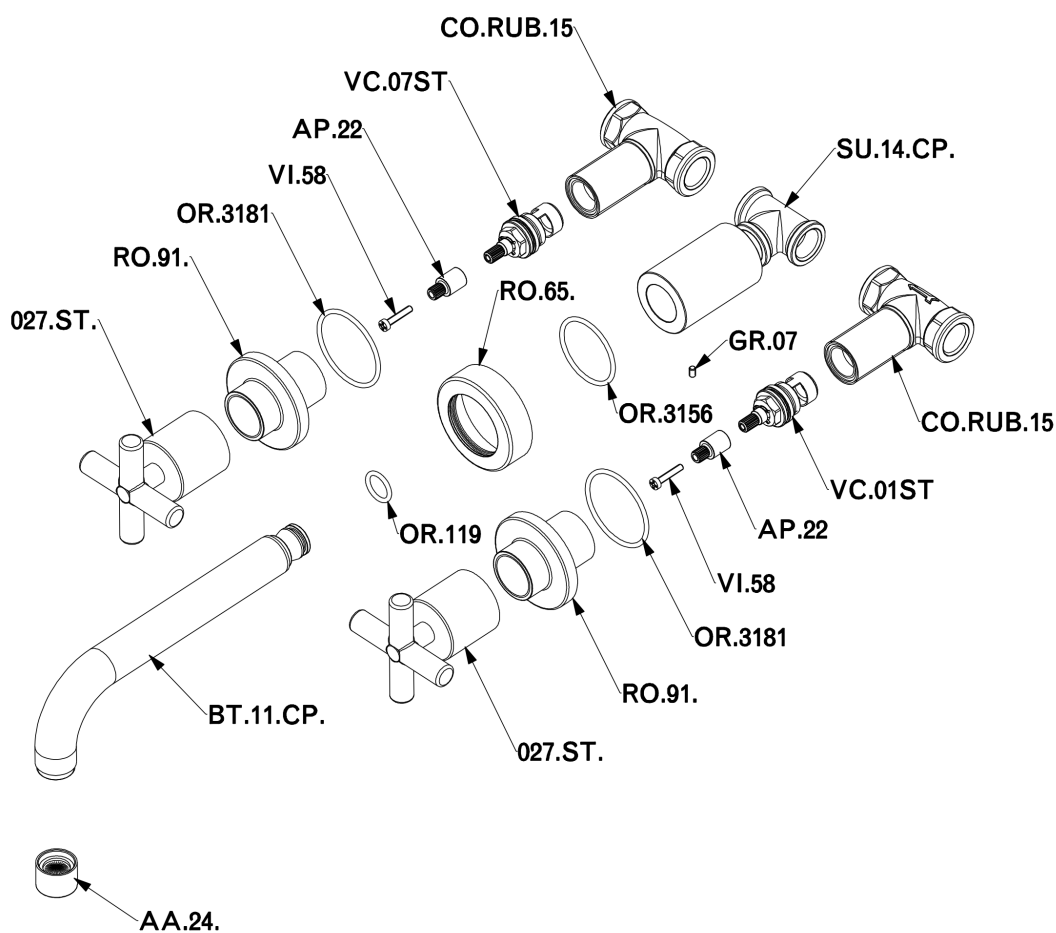

Miscelatore lavabo 3 fori a parete SUITE_SU003510

SU003510

<https://www.huberitalia.com/miscelatore-lavabo-3-fori-a-parete-suite-su003510>

2026-05-03