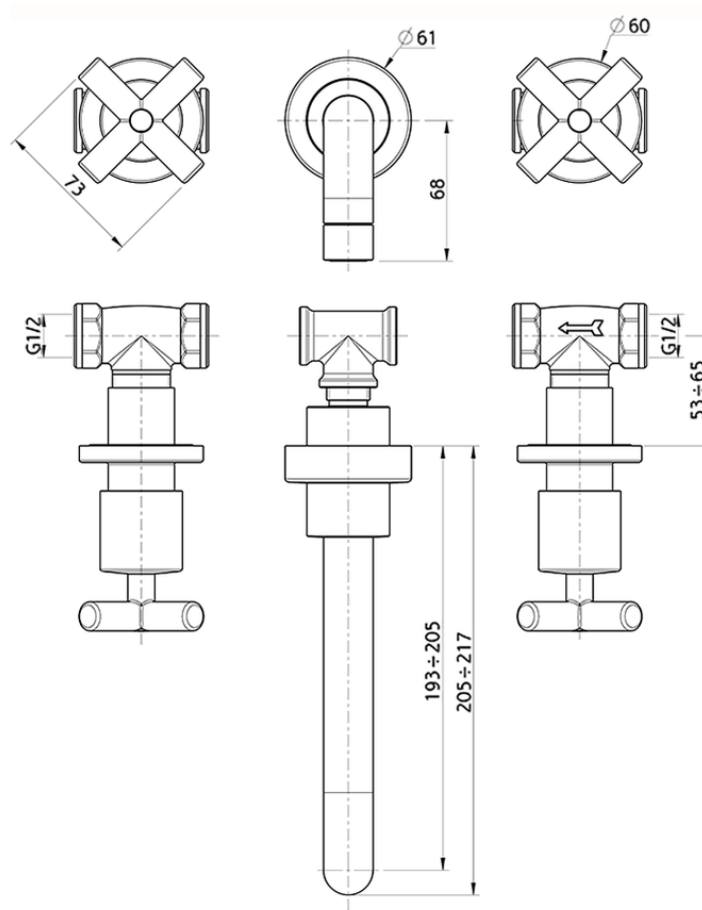

Miscelatore lavabo 3 fori a parete SUITE_SU003510

SU003510

<https://www.huberitalia.com/miscelatore-lavabo-3-fori-a-parete-suite-su003510>

2026-05-03