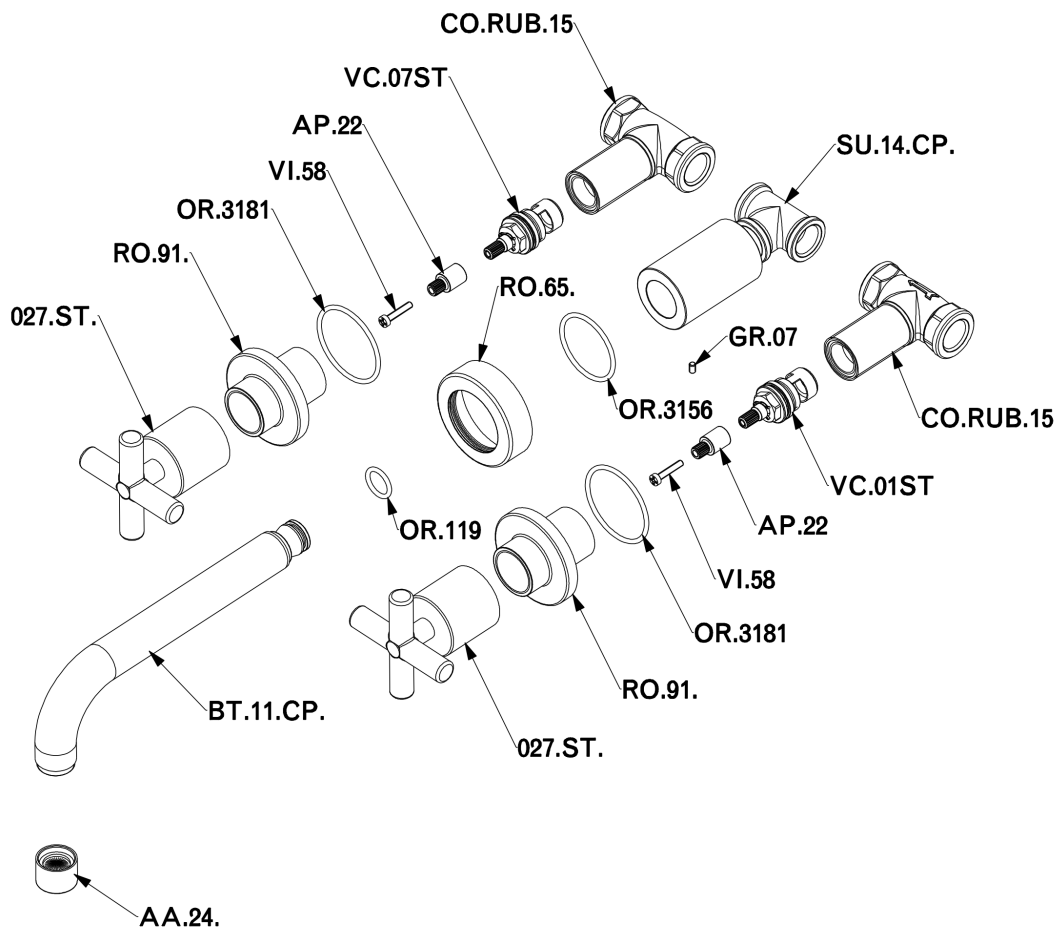

Miscelatore lavabo 3 fori a parete SUITE_SU003510

MODELLO **SU003510**

Miscelatore lavabo 3 fori a parete, senza scarico automatico

FINITURE DISPONIBILI

-  **21** 21 Cromo
-  **40** 40 Nero Opaco
-  **2F** 2F Nichel Spazzolato
-  **2W** 2W Oro Spazzolato

CARATTERISTICHE

Miscelatore lavabo 3 fori a parete SUITE_SU003510

SU003510

<https://www.huberitalia.com/miscelatore-lavabo-3-fori-a-parete-suite-su003510>

2026-05-03