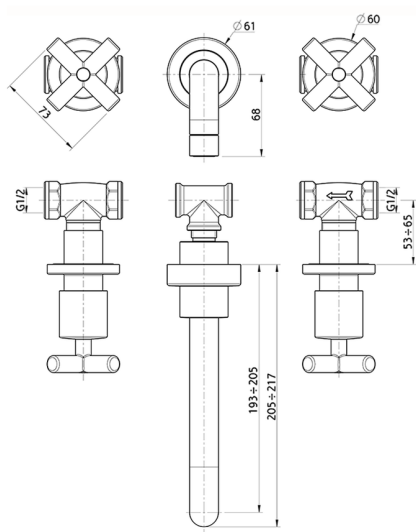

Miscelatore lavabo 3 fori a parete SUITE_SU003510

MODELLO **SU003510**

Miscelatore lavabo 3 fori a parete, senza scarico automatico

FINITURE DISPONIBILI

-  **21** 21 Cromo
-  **40** 40 Nero Opaco
-  **2F** 2F Nichel Spazzolato
-  **2W** 2W Oro Spazzolato

CARATTERISTICHE

Miscelatore lavabo 3 fori a parete SUITE_SU003510

SU003510

<https://www.huberitalia.com/miscelatore-lavabo-3-fori-a-parete-suite-su003510>

2026-06-17