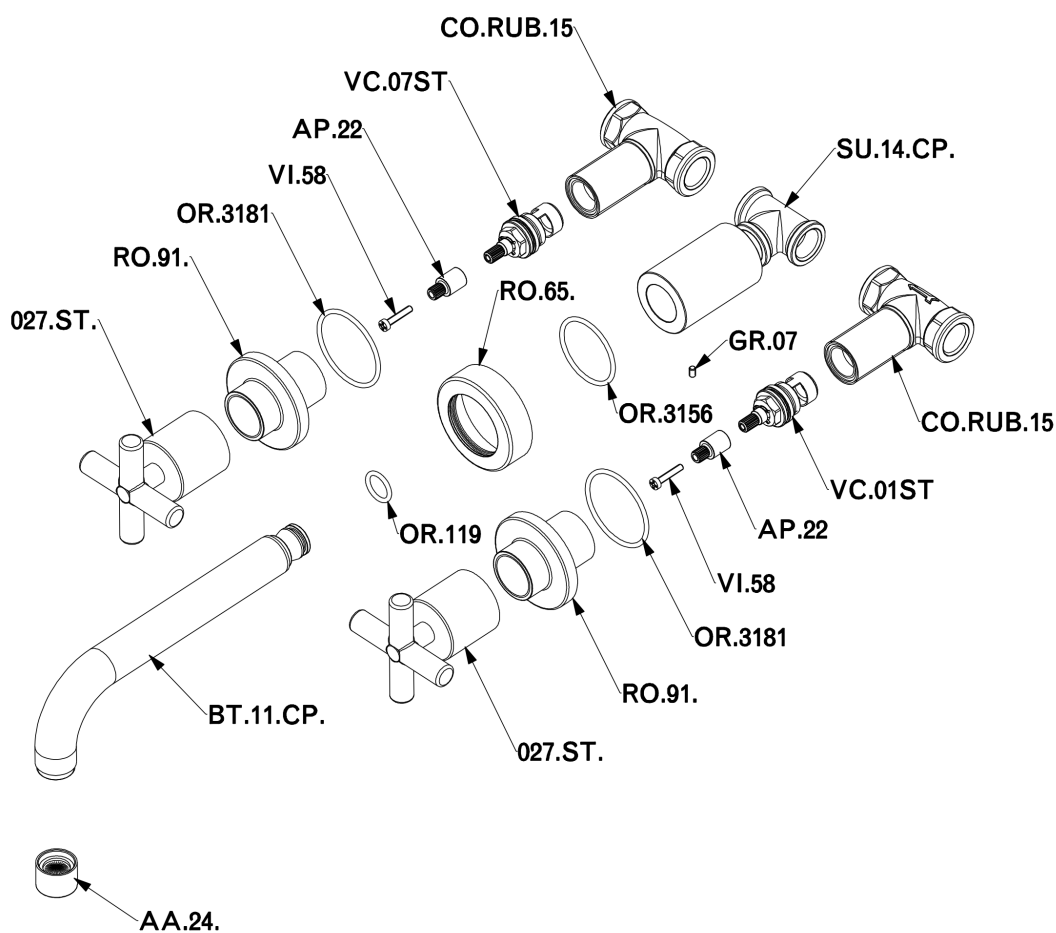

## Miscelatore lavabo 3 fori a parete SUITE\_SU003510

SU003510

<https://www.huberitalia.com/miscelatore-lavabo-3-fori-a-parete-suite-su003510>

2026-06-17