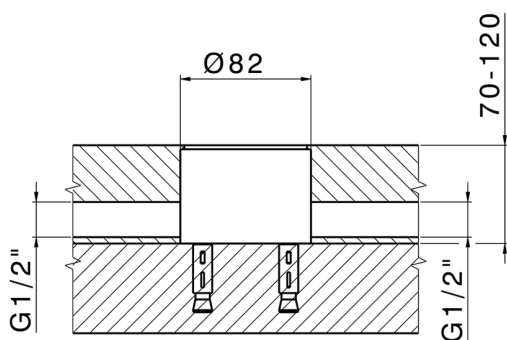

Parte esterna monocomando vasca a pavimento M32_MT014200

MODELLO **MT014200**

Parte esterna monocomando vasca a pavimento, supporto doccetta su colonna, doccetta monogetto D.23 mm in Ottone, flessibile liscio SUPREME 150 cm, senza parte incasso (per art.ZB004510)

Cartuccia Monocomando 35 mm

Installazione **Incasso**

Parti Incasso necessarie **ZB004510**

Parte esterna monocomando vasca a pavimento M32_MT014200

MT014200

<https://www.huberitalia.com/parte-esterna-monocomando-vasca-a-pavimento-m32-mt014200>

Parte incasso monocomando free-standing INCASSO_ZB004510

MODELLO **ZB004510**

Parte incasso a pavimento, per monocomando free-standing

FINITURE DISPONIBILI

04 04 Senza Finitura

CARATTERISTICHE

Installazione	Incasso
Incasso	1