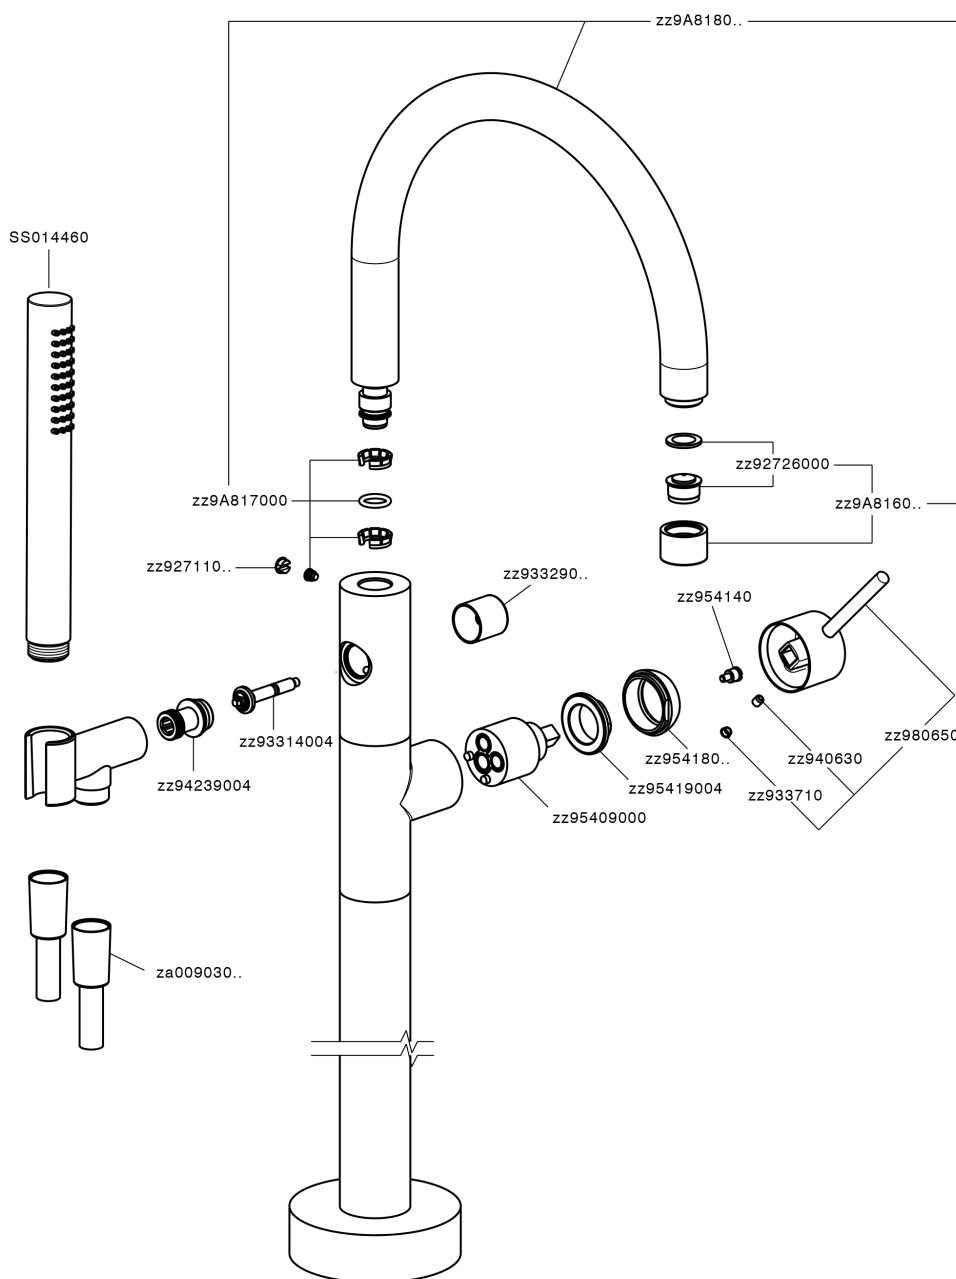

Parte esterna monocomando vasca a pavimento M32_MT014200

MODELLO **MT014200**

Parte esterna monocomando vasca a pavimento, supporto doccetta su colonna, doccetta monogetto D.23 mm in Ottone, flessibile liscio SUPREME 150 cm, senza parte incasso (per art.ZB004510)

FINITURE DISPONIBILI

-  **21** 21 Cromo
-  **26** 26 Vecchio Rame
-  **2F** 2F Nichel Spazzolato
-  **2W** 2W Oro Spazzolato
-  **40** 40 Nero Opaco
-  **4Q** 4Q Bianco Opaco

CARATTERISTICHE

Ricambio Cartuccia **ZZ95409000**

Cartuccia Monocomando 35 mm

Installazione **Incasso**

Parti Incasso necessarie **ZB004510**

Parte esterna monocomando vasca a pavimento M32_MT014200

MT014200

<https://www.huberitalia.com/parte-esterna-monocomando-vasca-a-pavimento-m32-mt014200>

Parte incasso monocomando free-standing INCASSO_ZB004510

MODELLO **ZB004510**

Parte incasso a pavimento, per monocomando free-standing

FINITURE DISPONIBILI

04 04 Senza Finitura

CARATTERISTICHE

Installazione	Incasso
Incasso	1