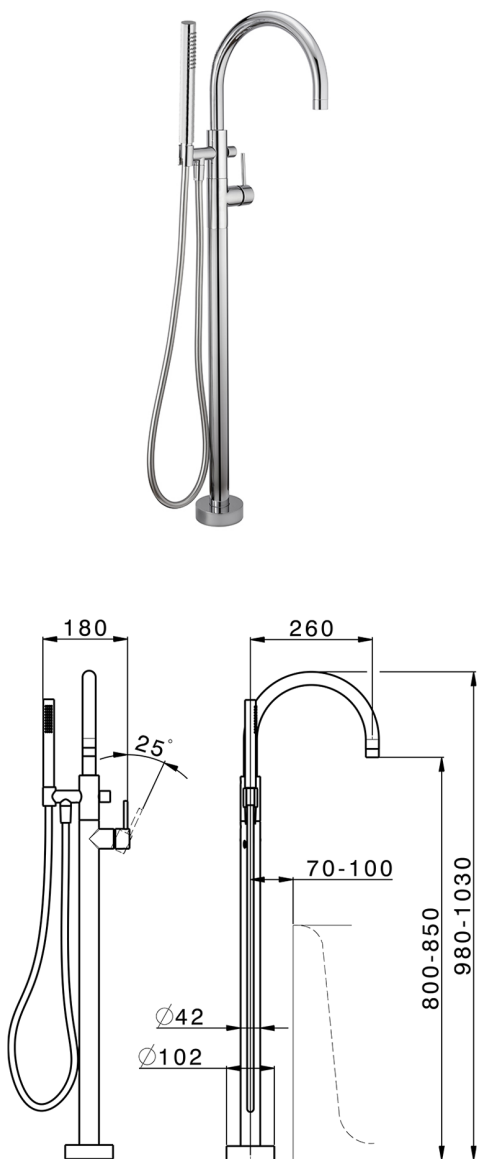

Parte esterna monocomando vasca a pavimento M32_MT014200

MODELLO **MT014200**

Parte esterna monocomando vasca a pavimento, supporto doccetta su colonna, doccetta monogetto D.23 mm in Ottone, flessibile liscio SUPREME 150 cm, senza parte incasso (per art.ZB004510)

FINITURE DISPONIBILI

-  **21** 21 Cromo
-  **26** 26 Vecchio Rame
-  **2F** 2F Nichel Spazzolato
-  **2W** 2W Oro Spazzolato
-  **40** 40 Nero Opaco
-  **4Q** 4Q Bianco Opaco

CARATTERISTICHE

Ricambio Cartuccia **ZZ95409000**

Cartuccia Monocomando 35 mm

Installazione **Incasso**

Parti Incasso necessarie **ZB004510**

Parte esterna monocomando vasca a pavimento M32_MT014200

MT014200

<https://www.huberitalia.com/parte-esterna-monocomando-vasca-a-pavimento-m32-mt014200>

Parte incasso monocomando free-standing INCASSO_ZB004510

MODELLO **ZB004510**

Parte incasso a pavimento, per monocomando free-standing

FINITURE DISPONIBILI

04 04 Senza Finitura

CARATTERISTICHE

Installazione	Incasso
Incasso	1