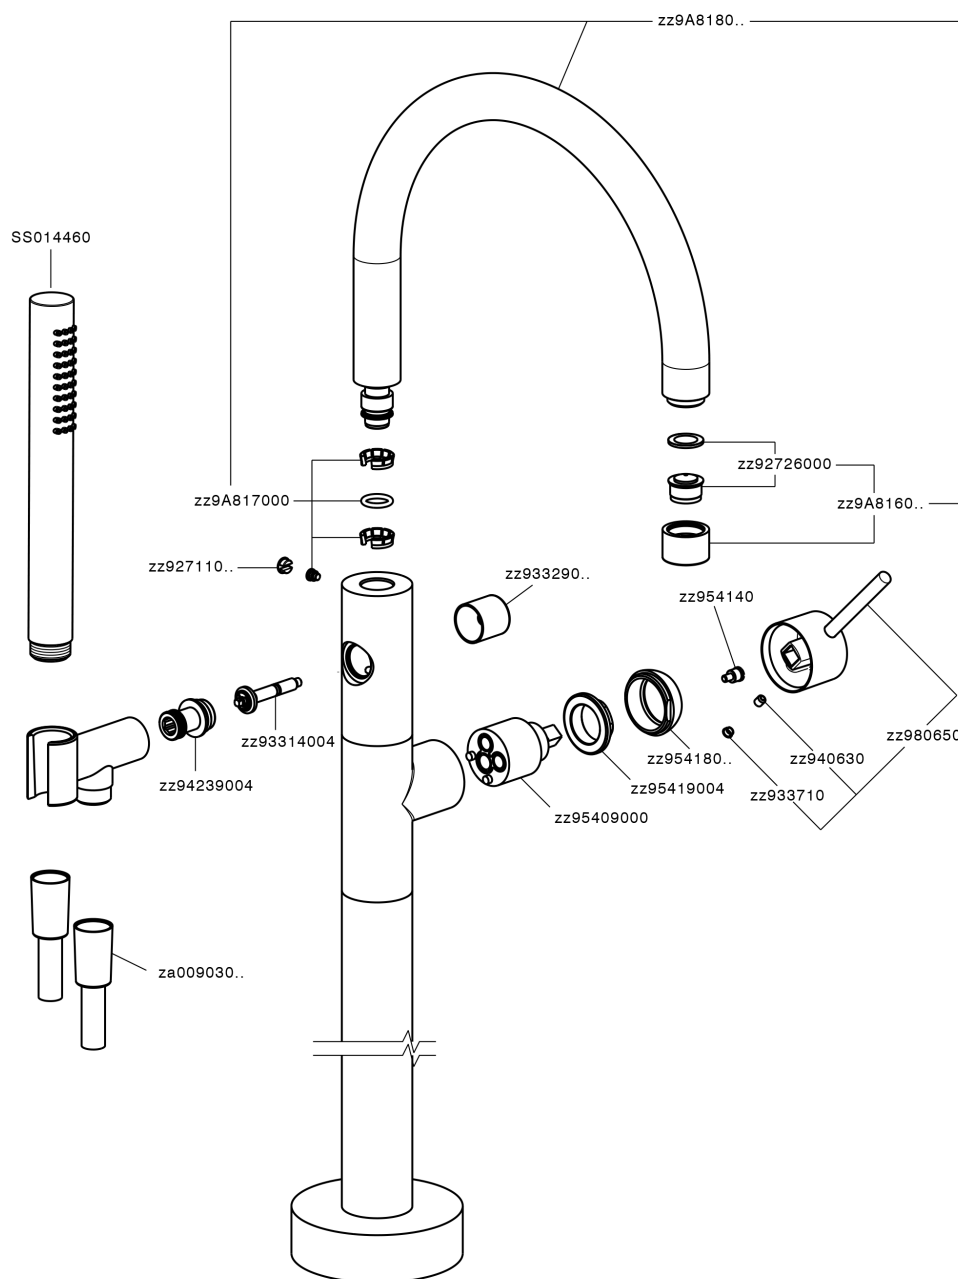

Parte esterna monocomando vasca a pavimento M32_MT014200

MT014200

<https://www.huberitalia.com/parte-esterna-monocomando-vasca-a-pavimento-m32-mt014200>

Parte incasso monocomando free-standing INCASSO_ZB004510

ZB004510

<https://www.huberitalia.com/parte-incasso-monocomando-free-standing-incasso-zb004510>

2026-07-01