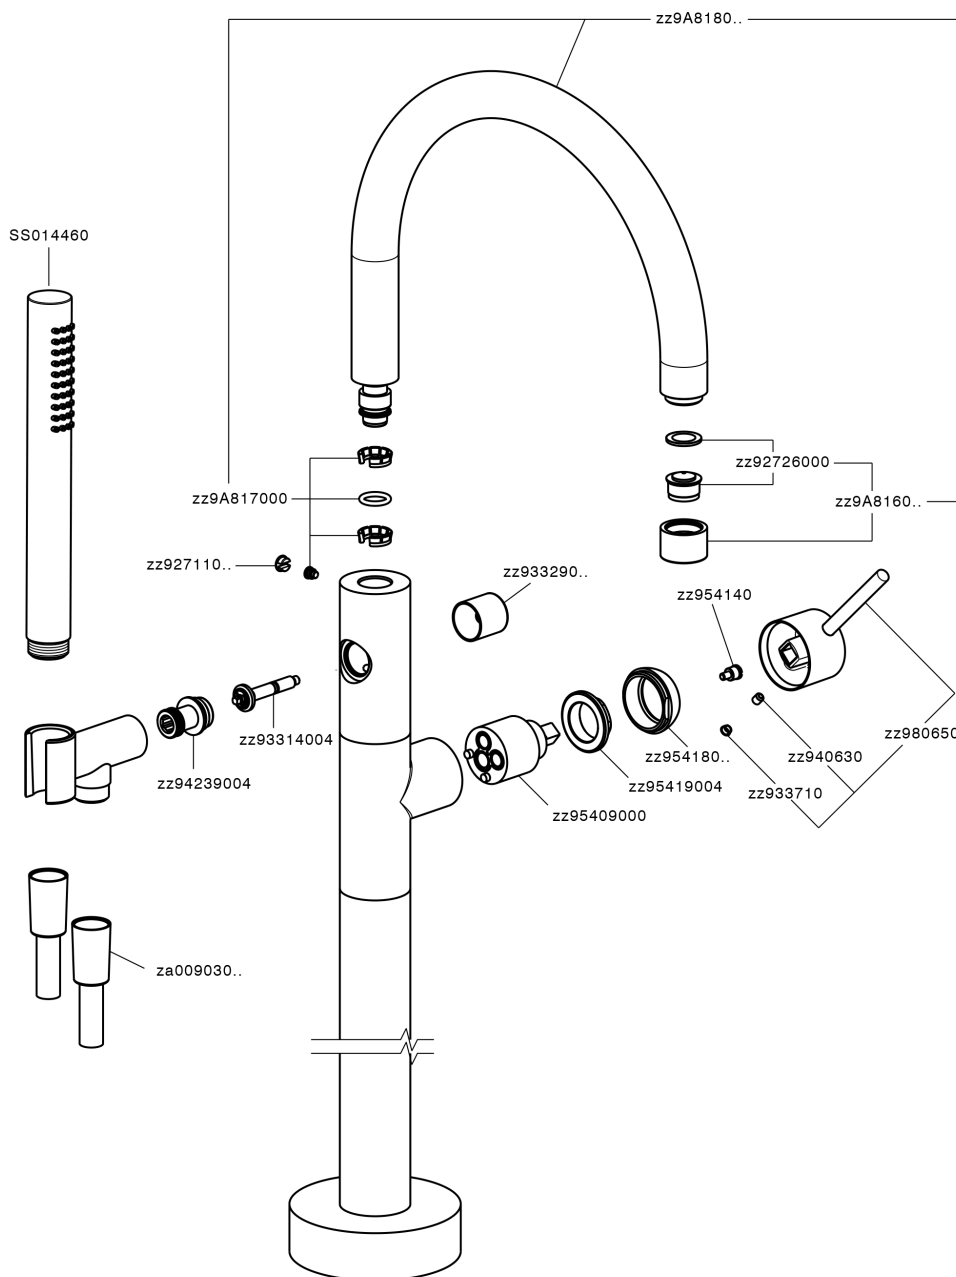

Parte esterna monocomando vasca a pavimento M32_MT014200

MT014200

<https://www.huberitalia.com/parte-esterna-monocomando-vasca-a-pavimento-m32-mt014200>

Parte incasso monocomando free-standing INCASSO_ZB004510

ZB004510

<https://www.huberitalia.com/parte-incasso-monocomando-free-standing-incasso-zb004510>

2026-05-15