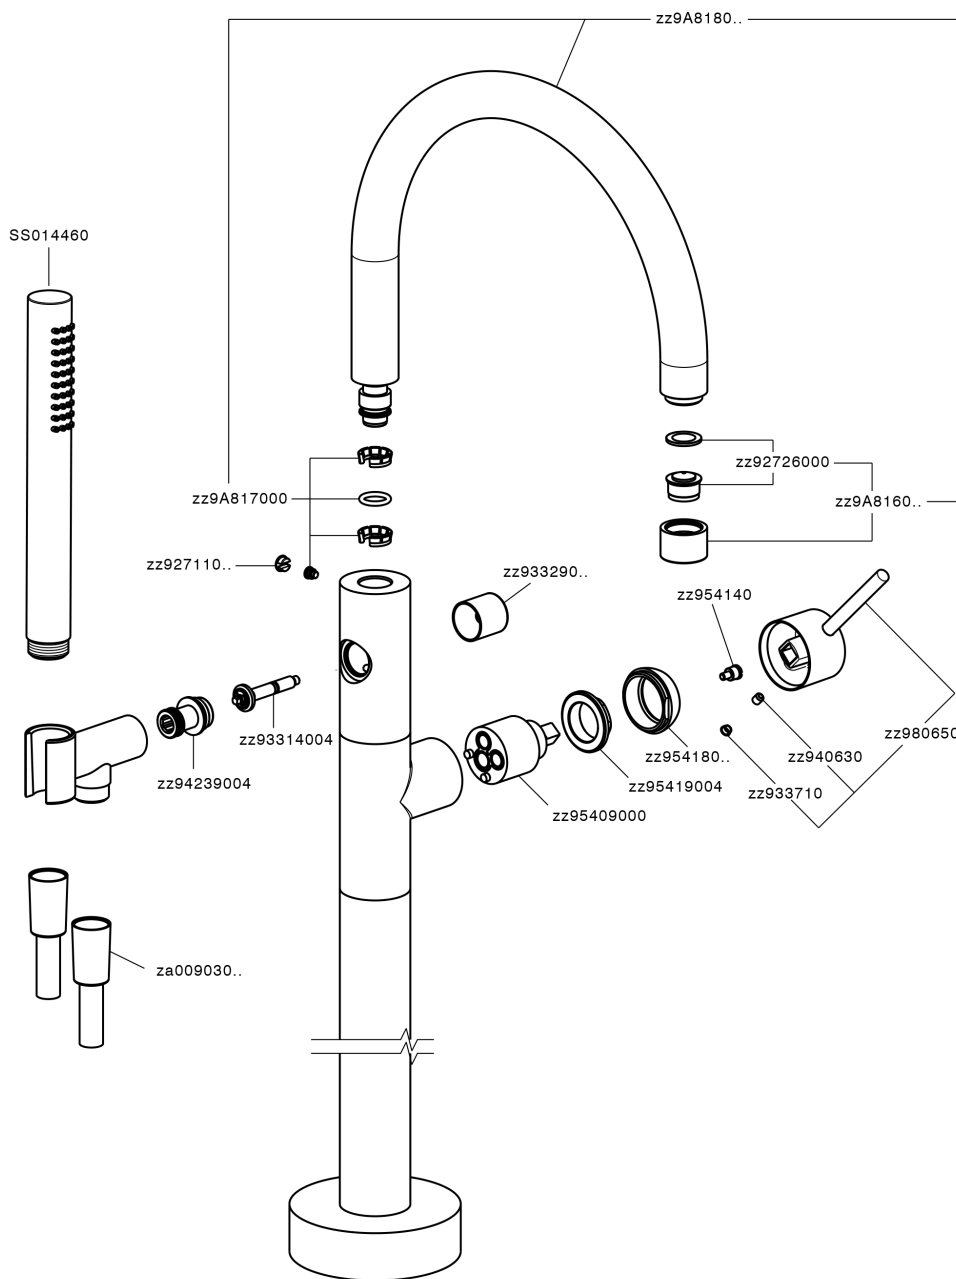

## Parte esterna monocomando vasca a pavimento M32\_MT014200

MODELLO **MT014200**

Parte esterna monocomando vasca a pavimento, supporto doccetta su colonna, doccetta monogetto D.23 mm in Ottone, flessibile liscio SUPREME 150 cm, senza parte incasso (per art.ZB004510)

### CARATTERISTICHE

Ricambio Cartuccia **ZZ95409000**

**Cartuccia Monocomando 35 mm**

Installazione **Incasso**

Parti Incasso necessarie **ZB004510**

## Parte esterna monocomando vasca a pavimento M32\_MT014200

MT014200

<https://www.huberitalia.com/parte-esterna-monocomando-vasca-a-pavimento-m32-mt014200>

## Parte incasso monocomando free-standing INCASSO\_ZB004510

MODELLO **ZB004510**

Parte incasso a pavimento, per monocomando free-standing

FINITURE DISPONIBILI

 **04** 04 Senza Finitura

CARATTERISTICHE

Installazione	<b>Incasso</b>
Incasso	<b>1</b>