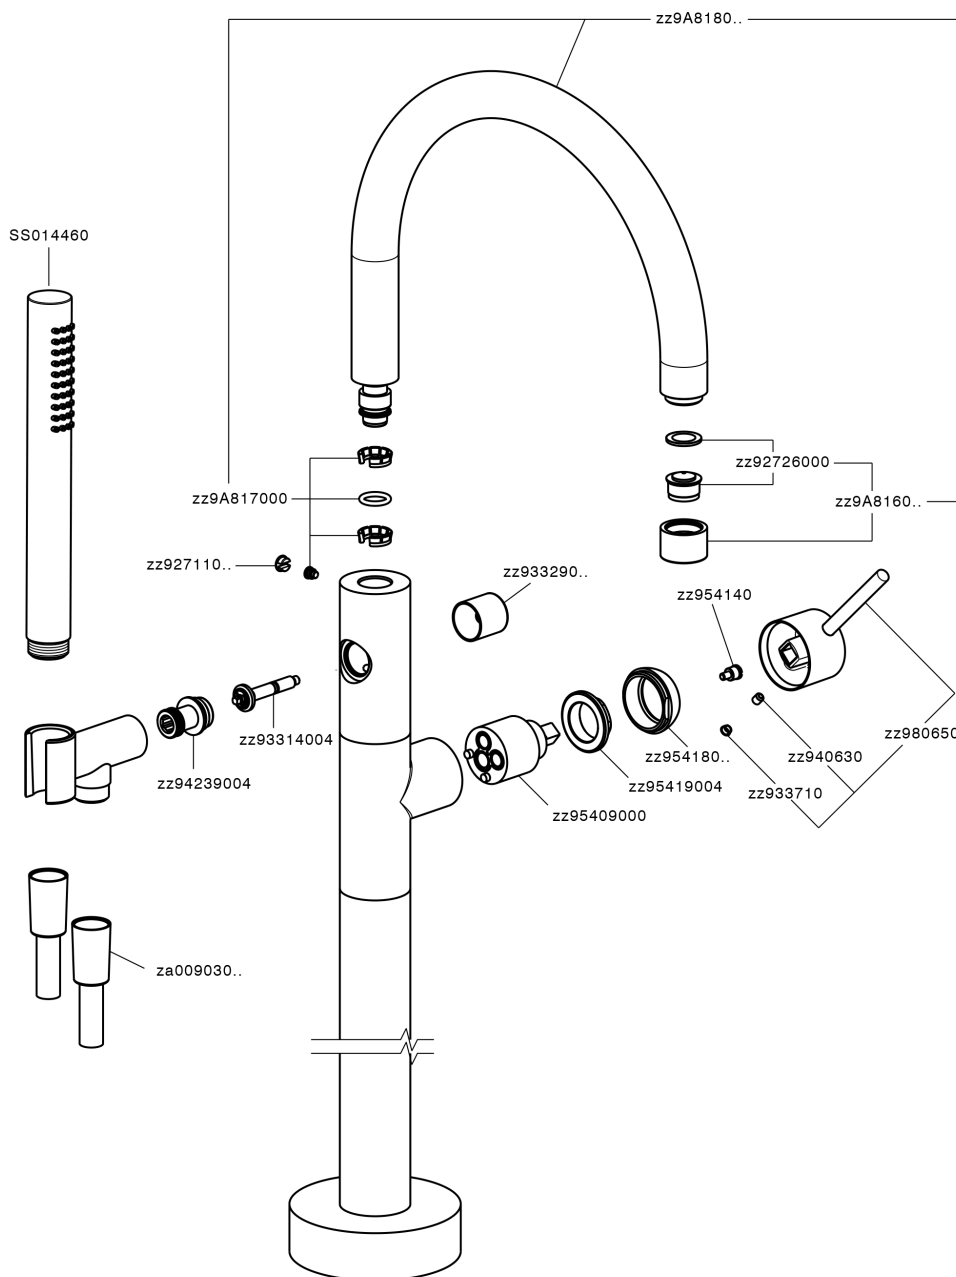

Parte esterna monocomando vasca a pavimento M32_MT014200

MT014200

<https://www.huberitalia.com/parte-esterna-monocomando-vasca-a-pavimento-m32-mt014200>

Parte incasso monocomando free-standing INCASSO_ZB004510

ZB004510

<https://www.huberitalia.com/parte-incasso-monocomando-free-standing-incasso-zb004510>

2026-07-01