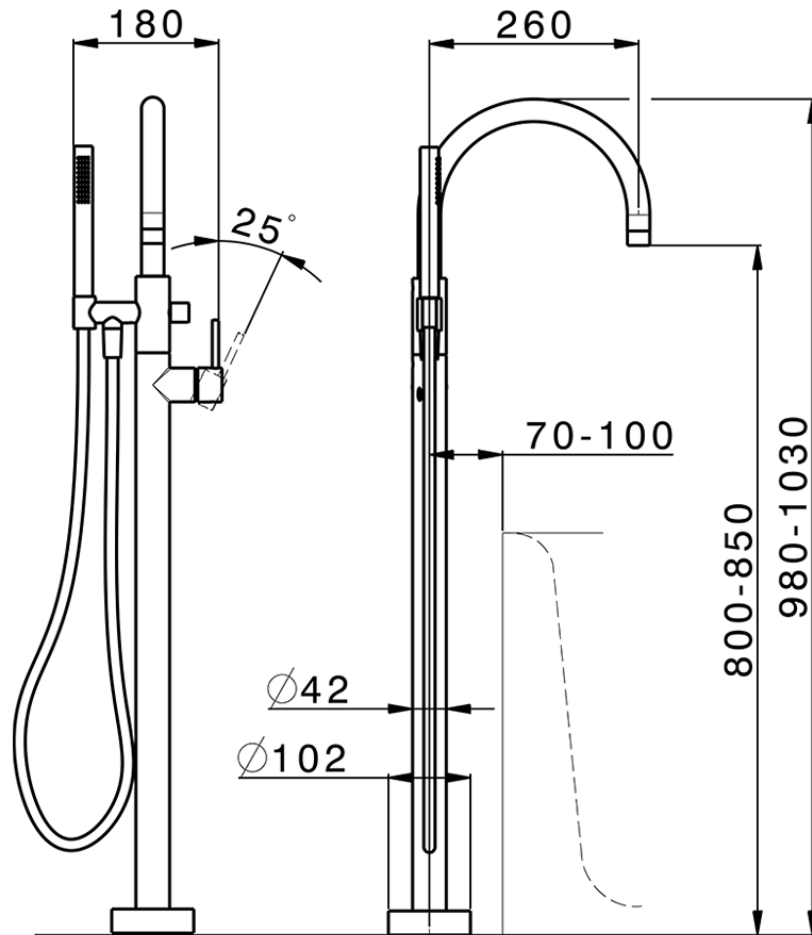

## Parte esterna monocomando vasca a pavimento M32\_MT014200

MT014200

<https://www.huberitalia.com/parte-esterna-monocomando-vasca-a-pavimento-m32-mt014200>

ZB004510

<https://www.huberitalia.com/parte-incasso-monocomando-free-standing-incasso-zb004510>