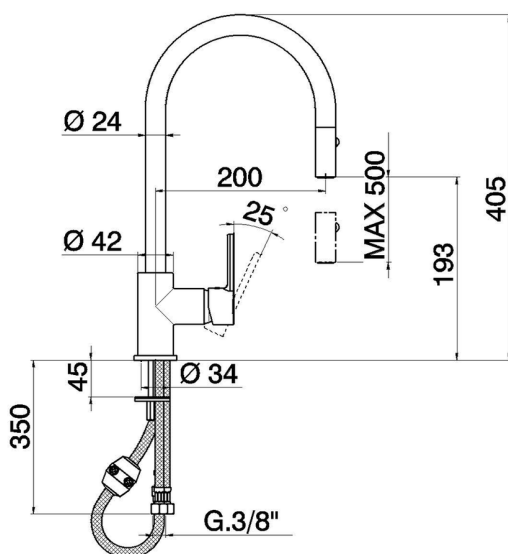

## Miscelatore monocomando lavello ES docc.estraibile KITCHEN\_H2000575

MODELLO **H2000575**

Miscelatore monocomando lavello ES  
docc.estraibile, bocca girevole, doccetta 2 getti, flex  
nylon 175 cm

FINITURE DISPONIBILI

CARATTERISTICHE

Ricambio Cartuccia **ZZ95409000**

**Cartuccia Monocomando 35 mm**

### EcoStop

Con il Dispositivo EcoStop l'apertura dell'acqua avviene con un punto duro al 50% circa della portata. Un fermo a metà apertura, da vincere con una leggera forza solo e soltanto quando ci sia una reale necessità di richiesta d'acqua alla massima portata. Ciò permette di consumare fino al 50% in meno di acqua.