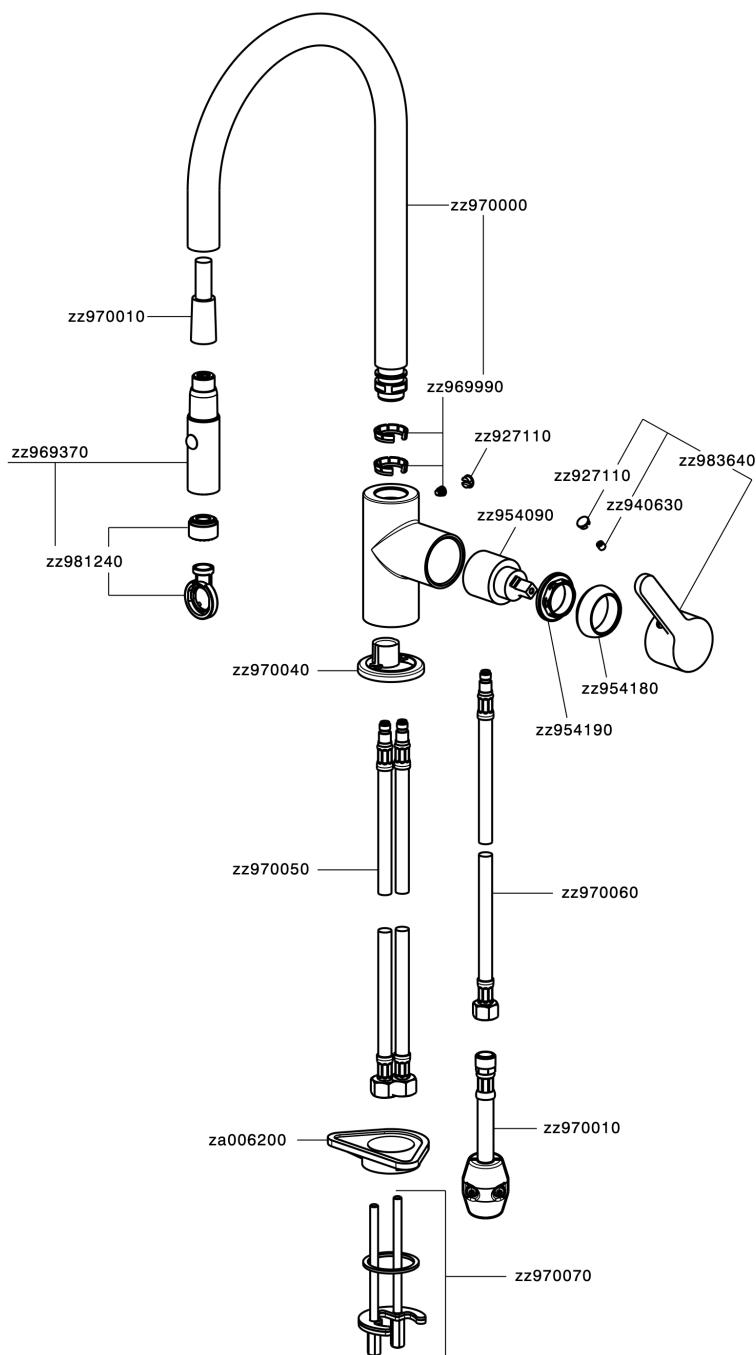

Miscelatore monocomando lavello ES docc.estraibile KITCHEN_H2000575

H2000575 <https://www.huberitalia.com/miscelatore-monocomando-lavello-es-docc-estraibile-kitchen-h2000575>

2026-06-27