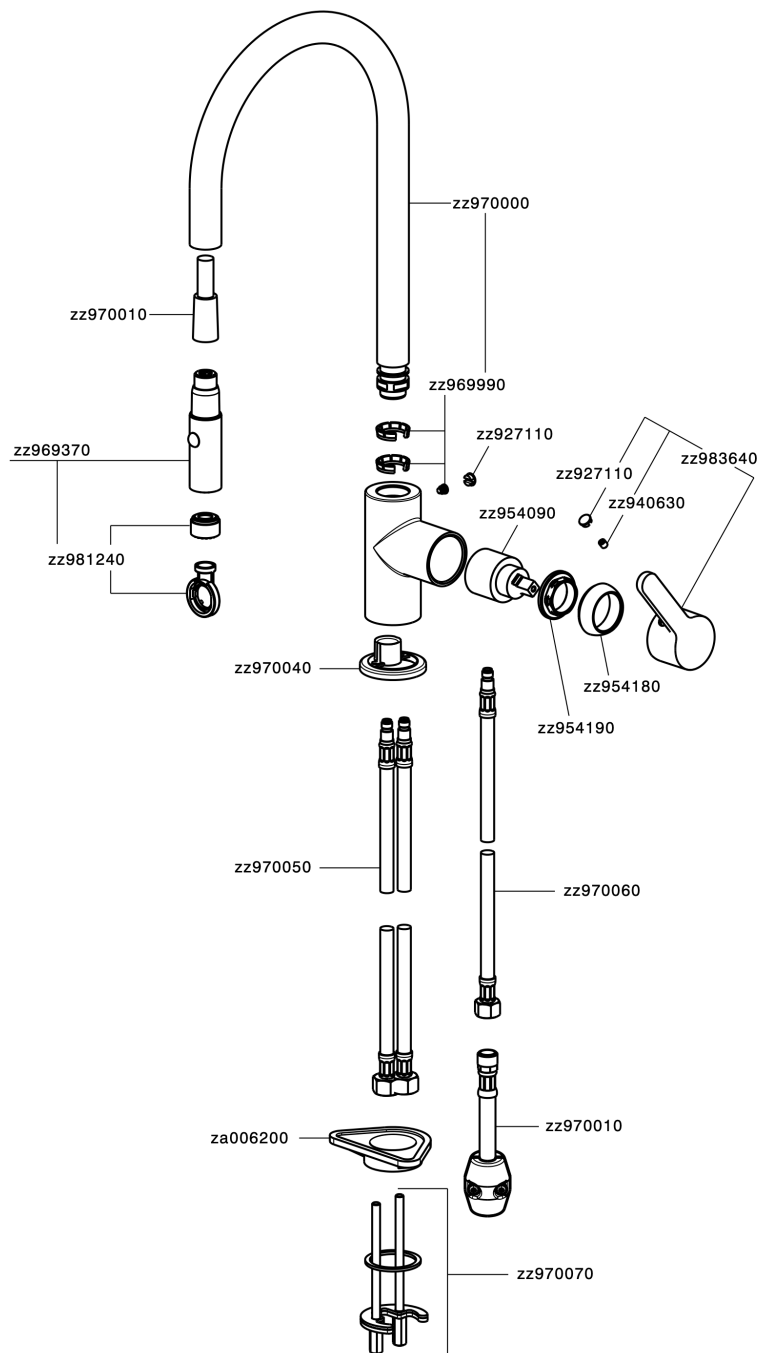

Miscelatore monocomando lavello ES docc.estraibile KITCHEN_H2000575

H2000575 <https://www.huberitalia.com/miscelatore-monocomando-lavello-es-docc-estraibile-kitchen-h2000575>

2026-06-27