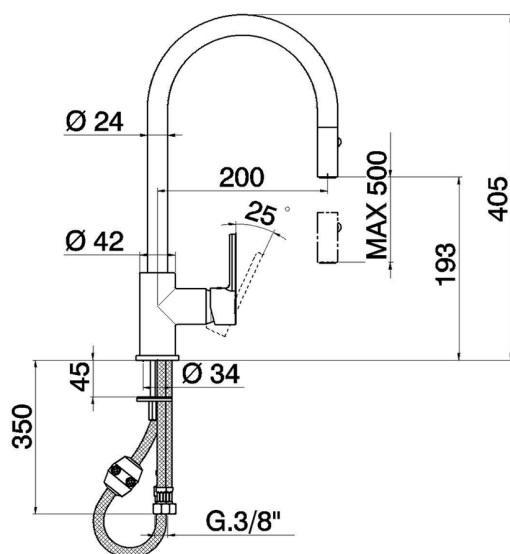

## Miscelatore monocomando lavello ES docc.estraibile KITCHEN\_H2000575

MODELLO **H2000575**

Miscelatore monocomando lavello ES  
docc.estraibile, bocca girevole, doccetta 2 getti, flex  
nylon 175 cm

FINITURE DISPONIBILI

CARATTERISTICHE

Ricambio Cartuccia **ZZ95409000**

**Cartuccia Monocomando 35 mm**

### EcoStop

Con il Dispositivo EcoStop l'apertura dell'acqua avviene con un punto duro al 50% circa della portata. Un fermo a metà apertura, da vincere con una leggera forza solo e soltanto quando ci sia una reale necessità di richiesta d'acqua alla massima portata. Ciò permette di consumare fino al 50% in meno di acqua.