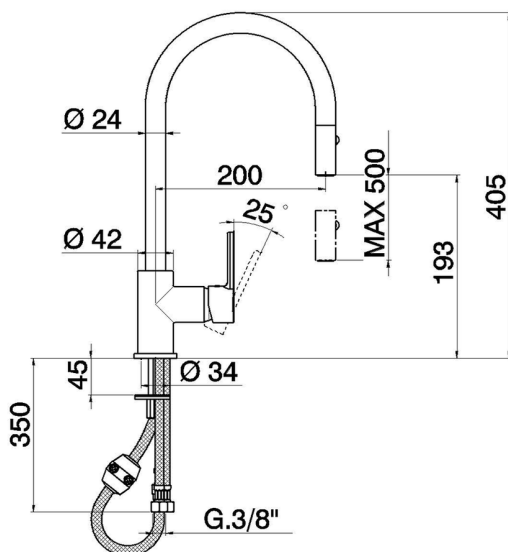

## Miscelatore monocomando lavello ES docc.estraibile KITCHEN\_H2000575

MODELLO **H2000575**

Miscelatore monocomando lavello ES  
docc.estraibile,bocca girevole,doccetta 2 getti,flex  
nylon 175 cm

FINITURE DISPONIBILI

CARATTERISTICHE

Ricambio Cartuccia **ZZ95409000**

**Cartuccia Monocomando 35 mm**

### EcoStop

Con il Dispositivo EcoStop l'apertura dell'acqua avviene con un punto duro al 50% circa della portata. Un fermo a metà apertura, da vincere con una leggera forza solo e soltanto quando ci sia una reale necessità di richiesta d'acqua alla massima portata. Ciò permette di consumare fino al 50% in meno di acqua.