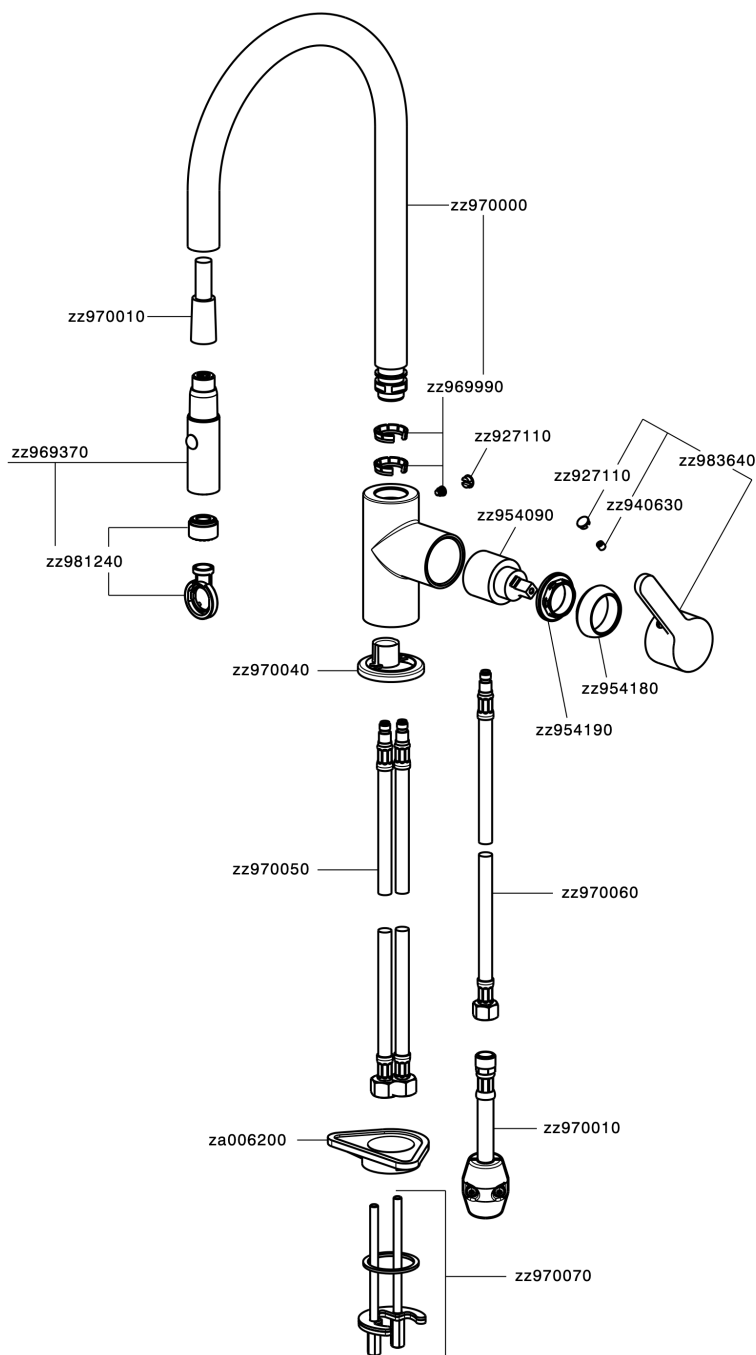

Miscelatore monocomando lavello ES docc.estraibile KITCHEN_H2000575

H2000575

<https://www.huberitalia.com/miscelatore-monocomando-lavello-es-docc-estraibile-kitchen-h2000575>

2026-05-13