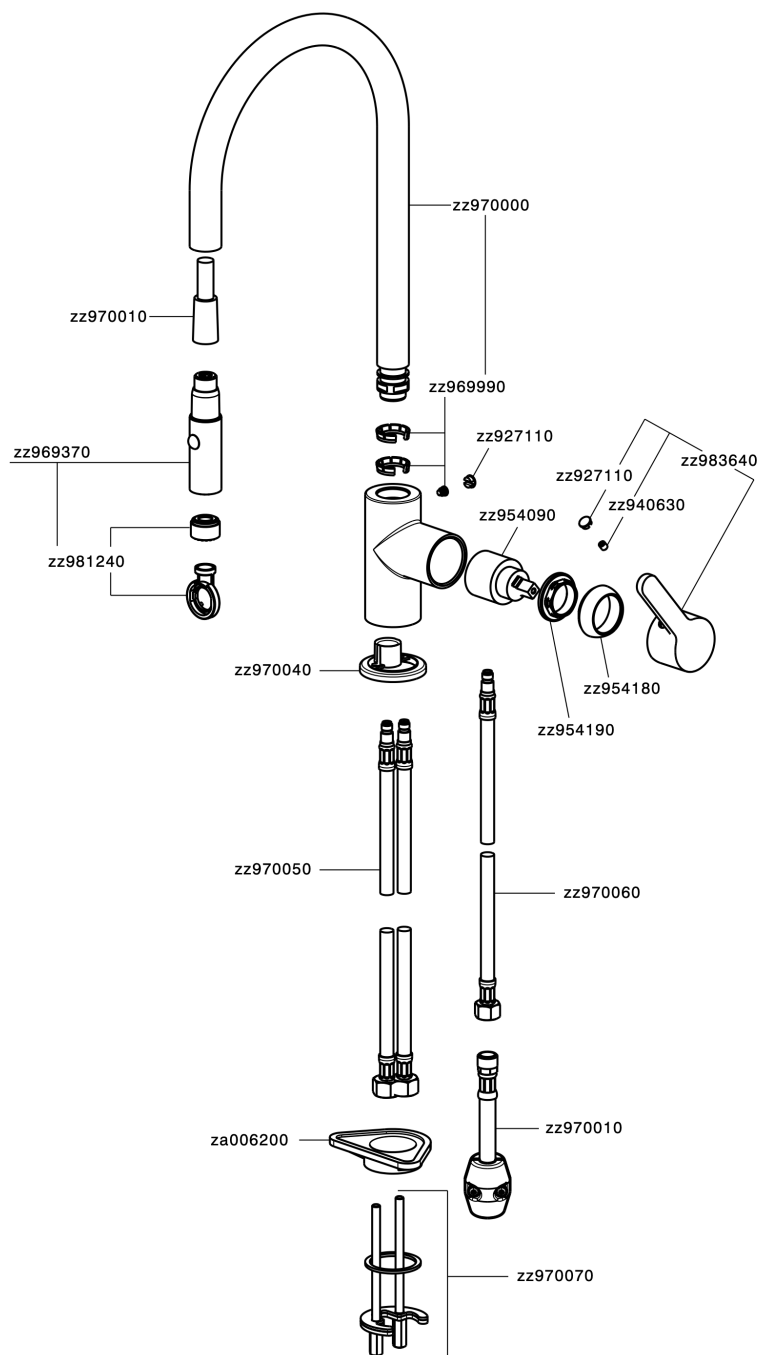

Miscelatore monocomando lavello ES docc.estraibile KITCHEN_H2000575

H2000575 <https://www.huberitalia.com/miscelatore-monocomando-lavello-es-docc-estraibile-kitchen-h2000575>

2026-06-27