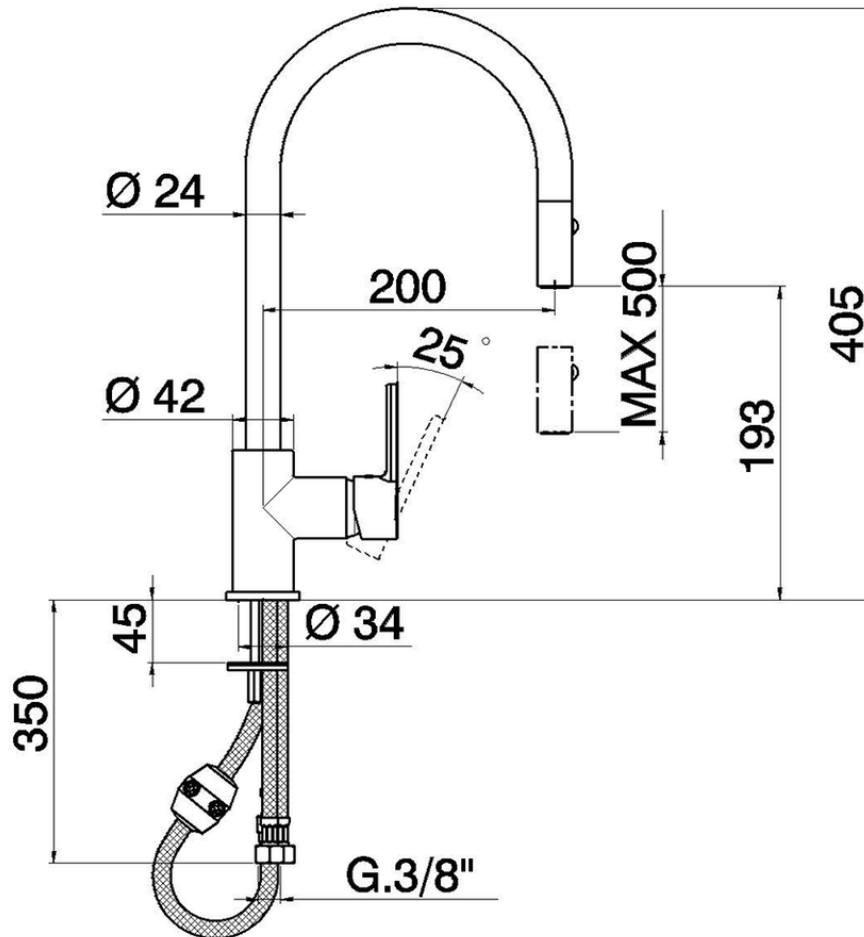

Miscelatore monocomando lavello ES docc.estraibile KITCHEN_H2000575

H2000575 <https://www.huberitalia.com/miscelatore-monocomando-lavello-es-docc-estraibile-kitchen-h2000575>

2026-05-13