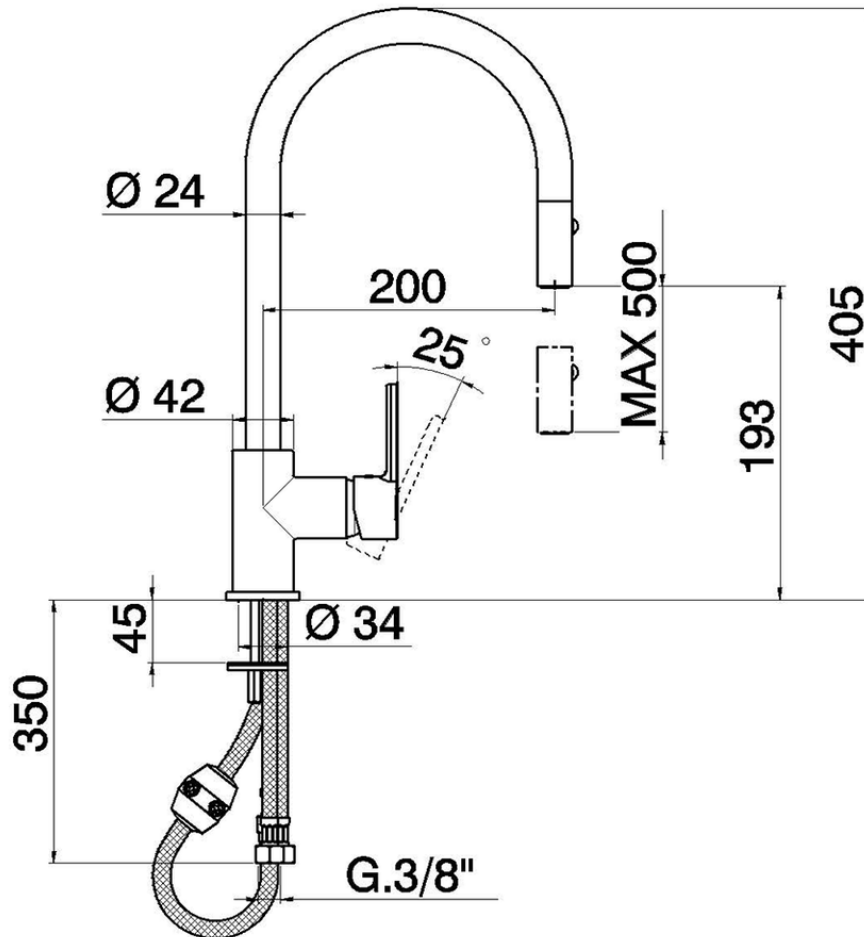

Miscelatore monocomando lavello ES docc.estraibile KITCHEN_H2000575

H2000575 <https://www.huberitalia.com/miscelatore-monocomando-lavello-es-docc-estraibile-kitchen-h2000575>

2026-06-27