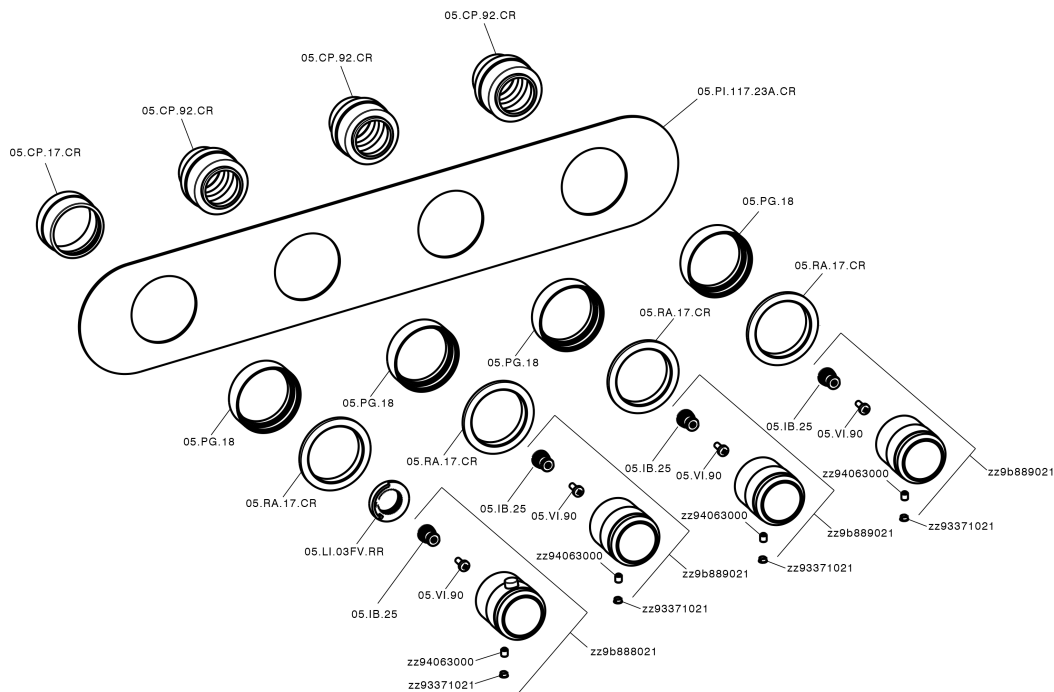

Parte esterna termo doccia incasso 3 funzioni CHRONOS_CR01R300

CR01R300

<https://www.huberitalia.com/parte-esterna-termo-doccia-incasso-3-funzioni-chronos-cr01r300>

Parte incasso termostatico 3 funzioni INCASSO_ZB01R300

ZB01R300

<https://www.huberitalia.com/parte-incasso-termostatico-3-funzioni-incasso-zb01r300>

2026-05-15