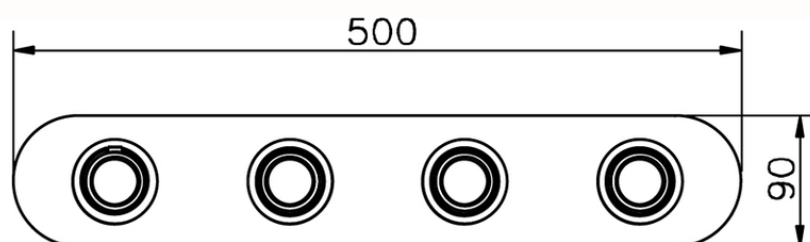

Parte esterna termo doccia incasso 3 funzioni CHRONOS_CR01R300

CR01R300

<https://www.huberitalia.com/parte-esterna-termo-doccia-incasso-3-funzioni-chronos-cr01r300>

ZB01R300

<https://www.huberitalia.com/parte-incasso-termostatico-3-funzioni-incasso-zb01r300>