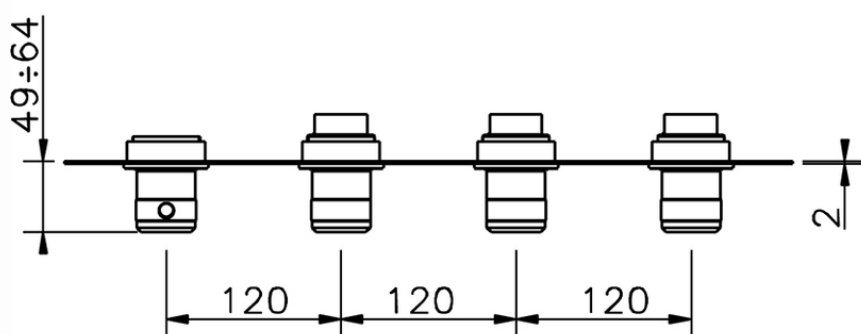

Parte esterna termo doccia incasso 3 funzioni CHRONOS_CR01R300

CR01R300

<https://www.huberitalia.com/parte-esterna-termo-doccia-incasso-3-funzioni-chronos-cr01r300>

ZB01R300

<https://www.huberitalia.com/parte-incasso-termostatico-3-funzioni-incasso-zb01r300>