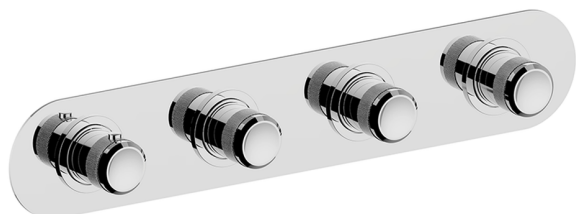

Parte esterna termo doccia incasso 3 funzioni CHRONOS_CR01R300

MODELLO **CR01R300**

Parte esterna termo doccia incasso 3 funzioni, per art.ZB01R300

FINITURE DISPONIBILI

-  **21** 21 Cromo
-  **2F** 2F Nichel Spazzolato
-  **2Q** 2Q Black Titanium

CARATTERISTICHE

Installazione **Incasso**
 Parti Incasso necessarie **ZB01R300**

Termostatico

Il Termostatico Huber è il tuo personale gestore dell'acqua che ti aiuta a gestire e controllare acqua ed energia senza sprechi.

Parte esterna termo doccia incasso 3 funzioni CHRONOS_CR01R300

CR01R300

<https://www.huberitalia.com/parte-esterna-termo-doccia-incasso-3-funzioni-chronos-cr01r300>

Parte incasso termostatico 3 funzioni INCASSO_ZB01R300

MODELLO **ZB01R300**

Parte incasso termostatico 3 funzioni

FINITURE DISPONIBILI

04 04 Senza Finitura

CARATTERISTICHE

Installazione **Incasso**

Ricambio Cartuccia **23.51A.HF**

Cartuccia Termostatica HF