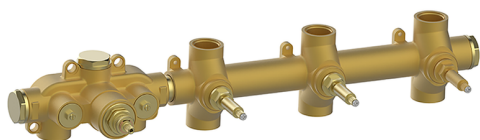

Parte esterna termo doccia incasso 3 funzioni CHRONOS_CR01R300

MODELLO **CR01R300**

Parte esterna termo doccia incasso 3 funzioni, per art.ZB01R300

FINITURE DISPONIBILI

-  **21** 21 Cromo
-  **2F** 2F Nichel Spazzolato
-  **2Q** 2Q Black Titanium

CARATTERISTICHE

Installazione **Incasso**
 Parti Incasso necessarie **ZB01R300**

Termostatico

Il Termostatico Huber è il tuo personale gestore dell'acqua che ti aiuta a gestire e controllare acqua ed energia senza sprechi.

Parte esterna termo doccia incasso 3 funzioni CHRONOS_CR01R300

CR01R300

<https://www.huberitalia.com/parte-esterna-termo-doccia-incasso-3-funzioni-chronos-cr01r300>

Parte incasso termostatico 3 funzioni INCASSO_ZB01R300

MODELLO **ZB01R300**

Parte incasso termostatico 3 funzioni

FINITURE DISPONIBILI

04 04 Senza Finitura

CARATTERISTICHE

Installazione **Incasso**

Ricambio Cartuccia **23.51A.HF**

Cartuccia Termostatica HF