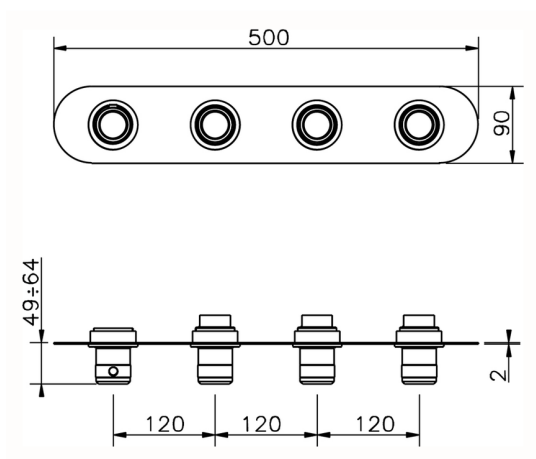

Parte esterna termo doccia incasso 3 funzioni CHRONOS_CR01R300

MODELLO **CR01R300**

Parte esterna termo doccia incasso 3 funzioni, per art.ZB01R300

FINITURE DISPONIBILI

-  **21** 21 Cromo
-  **2F** 2F Nichel Spazzolato
-  **2Q** 2Q Black Titanium

Parte esterna termo doccia incasso 3 funzioni CHRONOS_CR01R300

CR01R300

<https://www.huberitalia.com/parte-esterna-termo-doccia-incasso-3-funzioni-chronos-cr01r300>

Parte incasso termostatico 3 funzioni INCASSO_ZB01R300