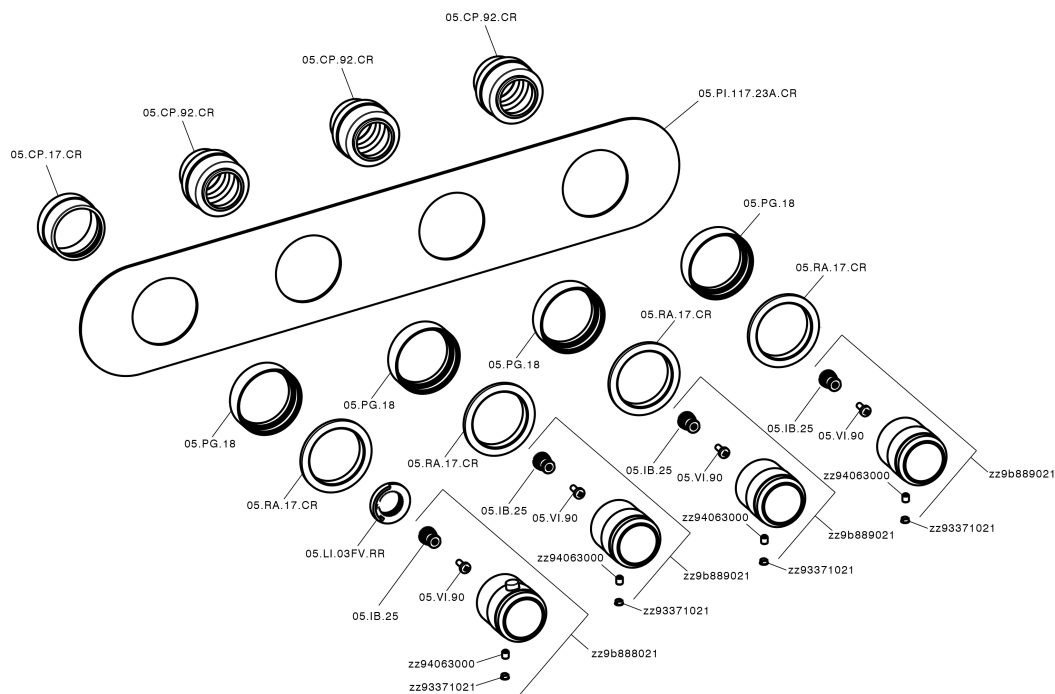

## Parte esterna termo doccia incasso 3 funzioni CHRONOS\_CR01R300

CR01R300

<https://www.huberitalia.com/parte-esterna-termo-doccia-incasso-3-funzioni-chronos-cr01r300>

## Parte incasso termostatico 3 funzioni INCASSO\_ZB01R300

ZB01R300

<https://www.huberitalia.com/parte-incasso-termostatico-3-funzioni-incasso-zb01r300>

2026-06-29