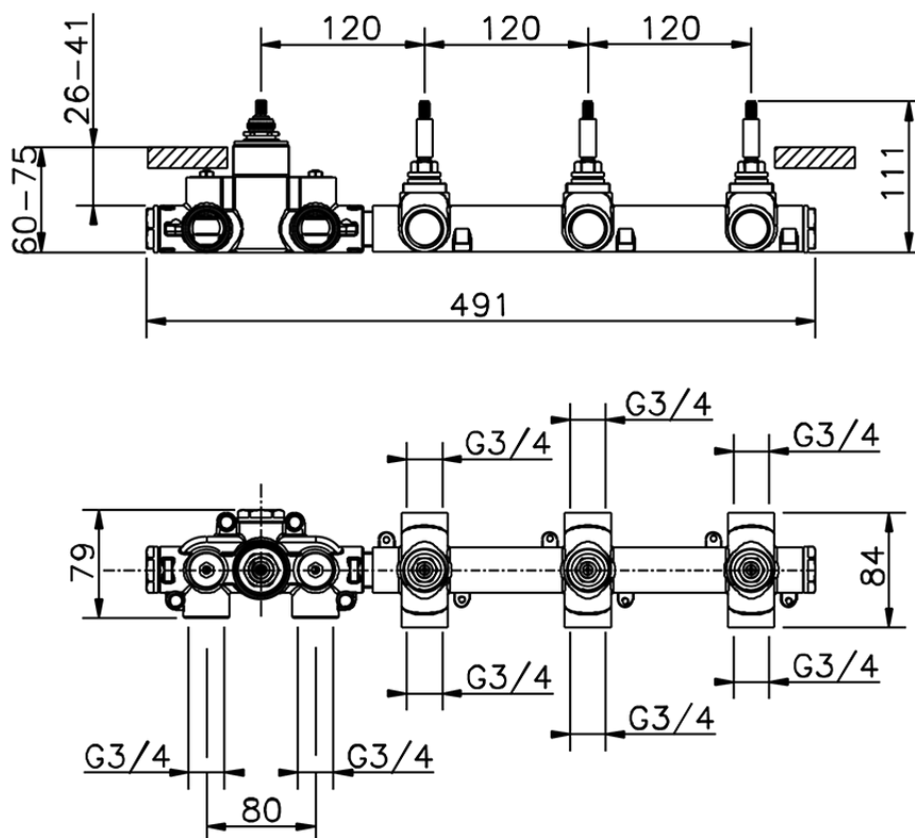

Parte esterna termo doccia incasso 3 funzioni CHRONOS_CR01R300

CR01R300

<https://www.huberitalia.com/parte-esterna-termo-doccia-incasso-3-funzioni-chronos-cr01r300>

ZB01R300

<https://www.huberitalia.com/parte-incasso-termostatico-3-funzioni-incasso-zb01r300>