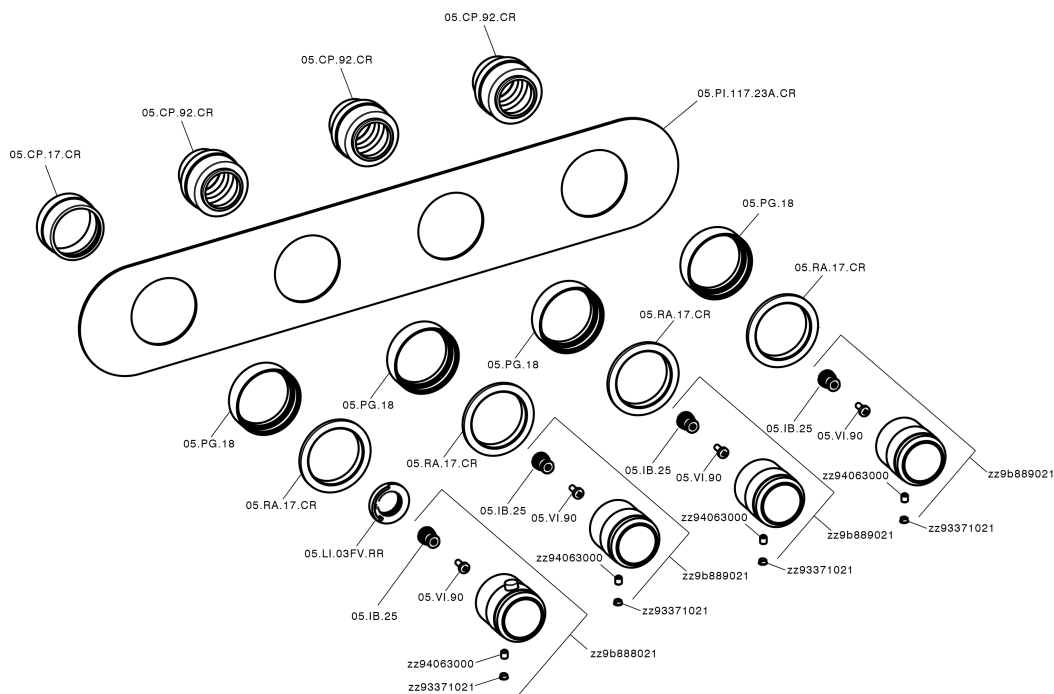

## Parte esterna termo doccia incasso 3 funzioni CHRONOS\_CR01R300

MODELLO **CR01R300**

Parte esterna termo doccia incasso 3 funzioni, per art.ZB01R300

### CARATTERISTICHE

Installazione **Incasso**  
 Parti Incasso necessarie **ZB01R300**

## Parte esterna termo doccia incasso 3 funzioni CHRONOS\_CR01R300

CR01R300

<https://www.huberitalia.com/parte-esterna-termo-doccia-incasso-3-funzioni-chronos-cr01r300>