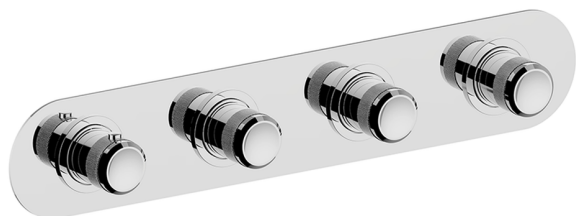

## Parte esterna termo doccia incasso 3 funzioni CHRONOS\_CR01R300

MODELLO **CR01R300**

Parte esterna termo doccia incasso 3 funzioni, per art.ZB01R300

### FINITURE DISPONIBILI

-  **21** 21 Cromo
-  **2F** 2F Nichel Spazzolato
-  **2Q** 2Q Black Titanium

### CARATTERISTICHE

Installazione **Incasso**  
 Parti Incasso necessarie **ZB01R300**

## Parte esterna termo doccia incasso 3 funzioni CHRONOS\_CR01R300

CR01R300

<https://www.huberitalia.com/parte-esterna-termo-doccia-incasso-3-funzioni-chronos-cr01r300>