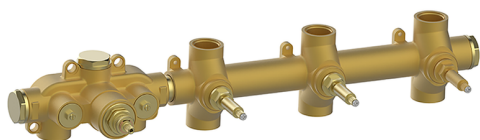

## Parte esterna termo doccia incasso 3 funzioni CHRONOS\_CR01R300

MODELLO **CR01R300**

Parte esterna termo doccia incasso 3 funzioni, per art.ZB01R300

## Parte esterna termo doccia incasso 3 funzioni CHRONOS\_CR01R300

CR01R300

<https://www.huberitalia.com/parte-esterna-termo-doccia-incasso-3-funzioni-chronos-cr01r300>

## Parte incasso termostatico 3 funzioni INCASSO\_ZB01R300

MODELLO **ZB01R300**

Parte incasso termostatico 3 funzioni

FINITURE DISPONIBILI

**04** 04 Senza Finitura

CARATTERISTICHE

Installazione **Incasso**

Ricambio Cartuccia **23.51A.HF**