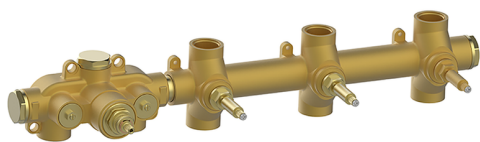

Parte esterna termo doccia incasso 3 funzioni CHRONOS_CR01R300

MODELLO **CR01R300**

Parte esterna termo doccia incasso 3 funzioni, per art.ZB01R300

FINITURE DISPONIBILI

-  **21** 21 Cromo
-  **2F** 2F Nichel Spazzolato
-  **2Q** 2Q Black Titanium

CARATTERISTICHE

Installazione **Incasso**
 Parti Incasso necessarie **ZB01R300**

Termostatico

Il Termostatico Huber è il tuo personale gestore dell'acqua che ti aiuta a gestire e controllare acqua ed energia senza sprechi.

Parte esterna termo doccia incasso 3 funzioni CHRONOS_CR01R300

CR01R300

<https://www.huberitalia.com/parte-esterna-termo-doccia-incasso-3-funzioni-chronos-cr01r300>

Parte incasso termostatico 3 funzioni INCASSO_ZB01R300

MODELLO **ZB01R300**

Parte incasso termostatico 3 funzioni

FINITURE DISPONIBILI

04 04 Senza Finitura

CARATTERISTICHE

Installazione **Incasso**

Ricambio Cartuccia **23.51A.HF**

Cartuccia Termostatica HF