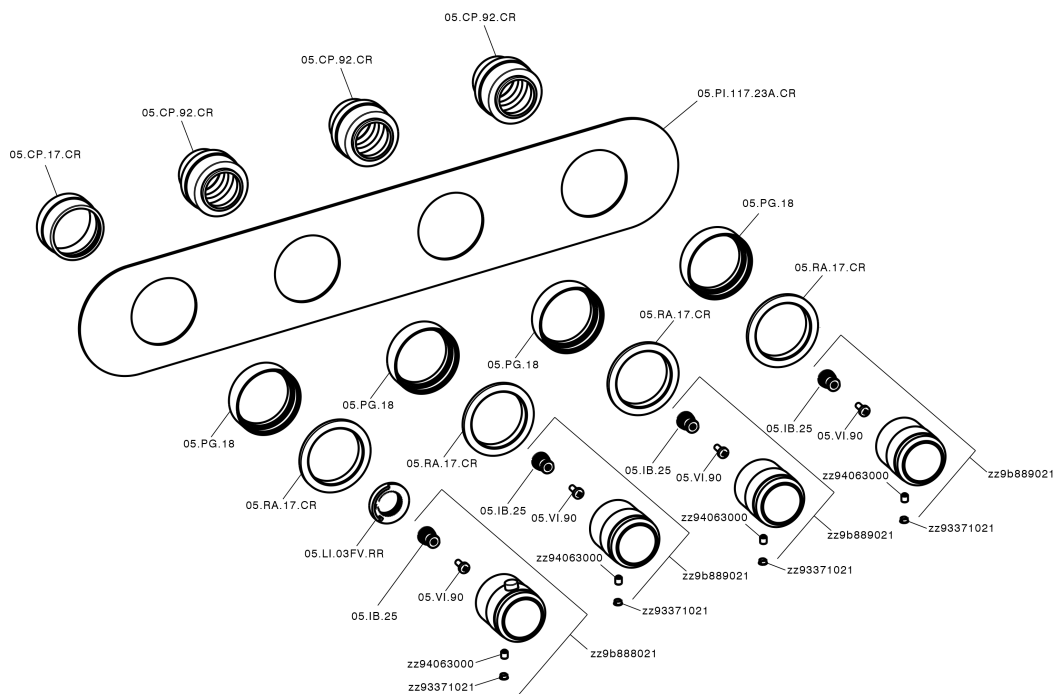

Parte esterna termo doccia incasso 3 funzioni CHRONOS_CR01R300

CR01R300

<https://www.huberitalia.com/parte-esterna-termo-doccia-incasso-3-funzioni-chronos-cr01r300>

Parte incasso termostatico 3 funzioni INCASSO_ZB01R300

ZB01R300

<https://www.huberitalia.com/parte-incasso-termostatico-3-funzioni-incasso-zb01r300>

2026-05-15