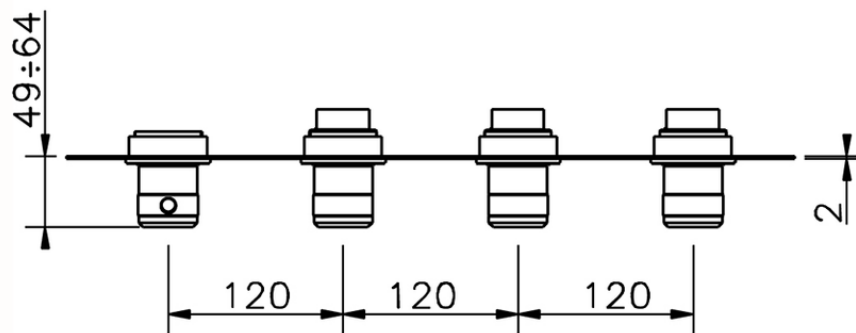

## Parte esterna termo doccia incasso 3 funzioni CHRONOS\_CR01R300

CR01R300

<https://www.huberitalia.com/parte-esterna-termo-doccia-incasso-3-funzioni-chronos-cr01r300>

ZB01R300

<https://www.huberitalia.com/parte-incasso-termostatico-3-funzioni-incasso-zb01r300>