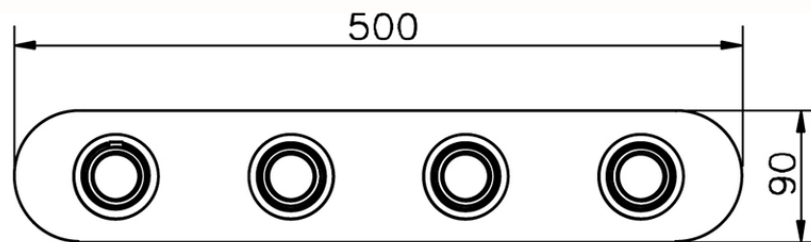

## Parte esterna termo doccia incasso 3 funzioni CHRONOS\_CR01R300

CR01R300

<https://www.huberitalia.com/parte-esterna-termo-doccia-incasso-3-funzioni-chronos-cr01r300>

ZB01R300

<https://www.huberitalia.com/parte-incasso-termostatico-3-funzioni-incasso-zb01r300>