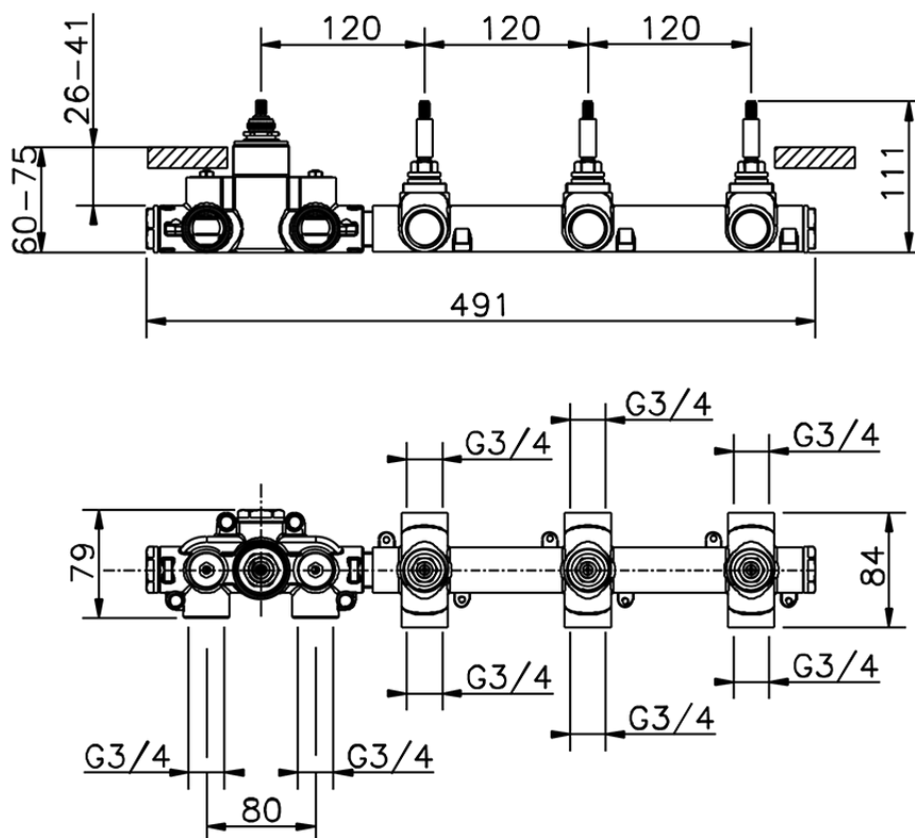

## Parte esterna termo doccia incasso 3 funzioni CHRONOS\_CR01R300

CR01R300

<https://www.huberitalia.com/parte-esterna-termo-doccia-incasso-3-funzioni-chronos-cr01r300>

ZB01R300

<https://www.huberitalia.com/parte-incasso-termostatico-3-funzioni-incasso-zb01r300>