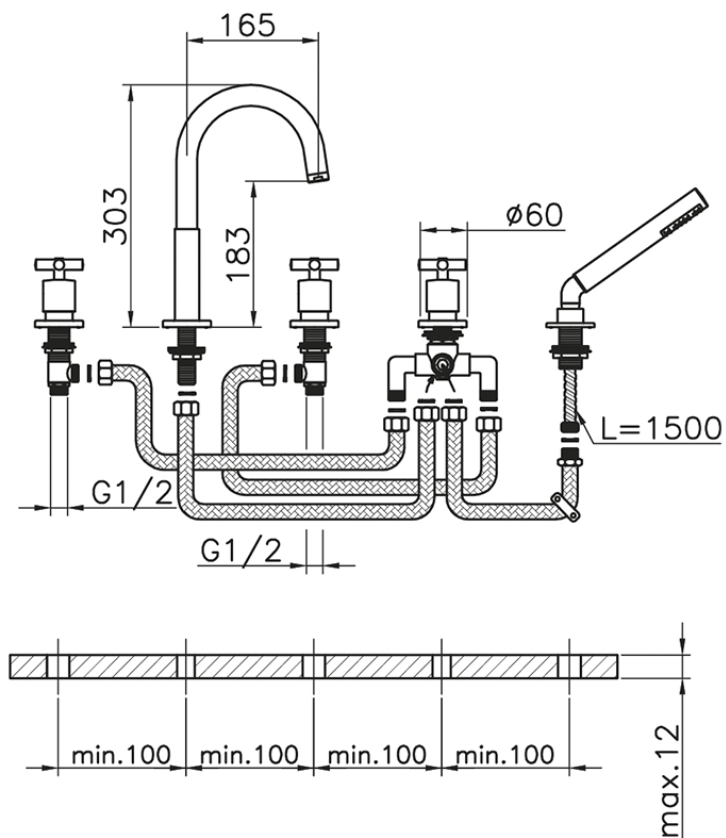

Miscelatore bordo vasca 5 fori SUITE_SU000260

SU000260

<https://www.huberitalia.com/miscelatore-bordo-vasca-5-fori-suite-su000260>

2025-05-01