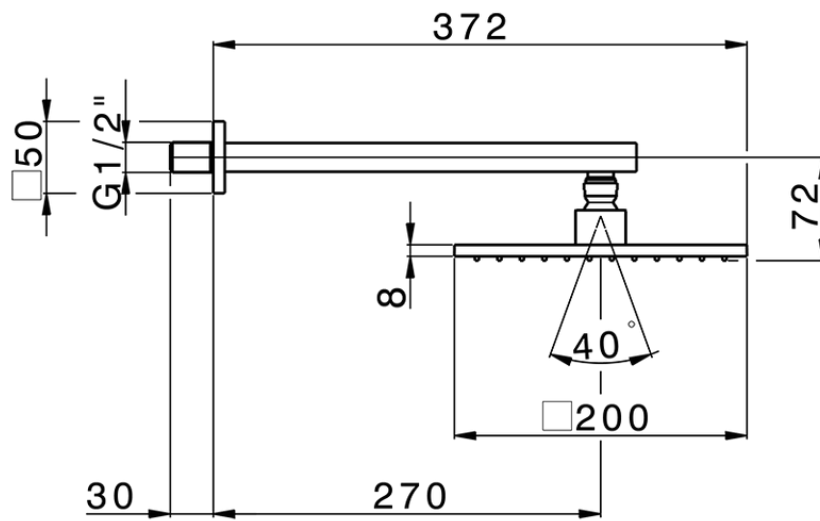

## Braccio doccia con soffione SHOWER\_SS013650

SS013650

<https://www.huberitalia.com/braccio-doccia-con-soffione-shower-ss013650>

2025-05-01