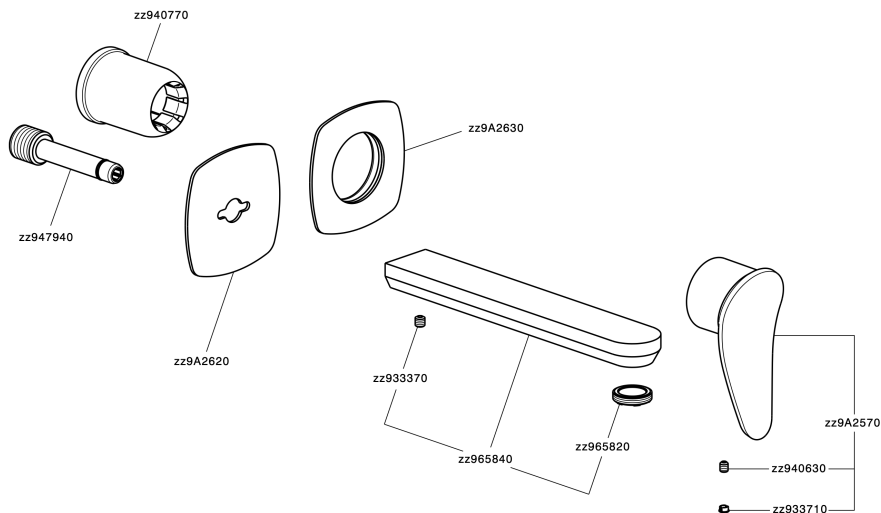

## Parte esterna monocomando lavabo a parete HARLOCK\_HC005511

MODELLO **HC005511**

Parte esterna monocomando lavabo a parete, senza parte incasso, bocca L.200 mm, per art. Easy-Box ZB002450 e art. ZB025510

### CARATTERISTICHE

Installazione **Incasso**  
 Parti Incasso necessarie **ZB002450**

## Parte esterna monocomando lavabo a parete HARLOCK\_HC00511

HC005511

<https://www.huberitalia.com/parte-esterna-monocomando-lavabo-a-parete-harlock-hc005511>

## Parte incasso monocomando lavabo a parete Easy-Box INCASSO\_ZB002450

MODELLO **ZB002450**

Parte incasso monocomando lavabo a parete Easy-Box, con scatola di protezione, senza parte esterna

FINITURE DISPONIBILI