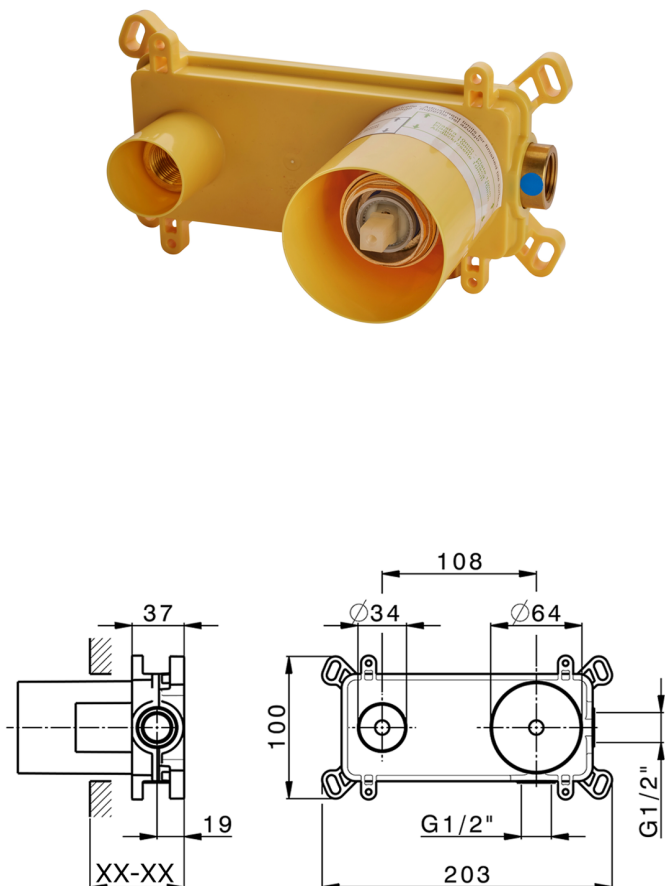

## Parte esterna monocomando lavabo a parete HARLOCK\_HC005511

MODELLO **HC005511**

Parte esterna monocomando lavabo a parete, senza parte incasso, bocca L.200 mm, per art. Easy-Box ZB002450 e art. ZB025510

## Parte esterna monocomando lavabo a parete HARLOCK\_HC00511

HC005511

<https://www.huberitalia.com/parte-esterna-monocomando-lavabo-a-parete-harlock-hc005511>

## Parte incasso monocomando lavabo a parete Easy-Box INCASSO\_ZB002450

MODELLO **ZB002450**

Parte incasso monocomando lavabo a parete Easy-Box, con scatola di protezione, senza parte esterna

FINITURE DISPONIBILI

CARATTERISTICHE

Installazione	<b>Incasso</b>
Ricambio Cartuccia	<b>ZZ95409000</b>
<b>Cartuccia Monocomando 35 mm</b>	
Incasso	<b>1</b>

Piastra/Plate/Plaque/Platte/Placa

2-3mm: XX 56-76

10mm: XX 48-68