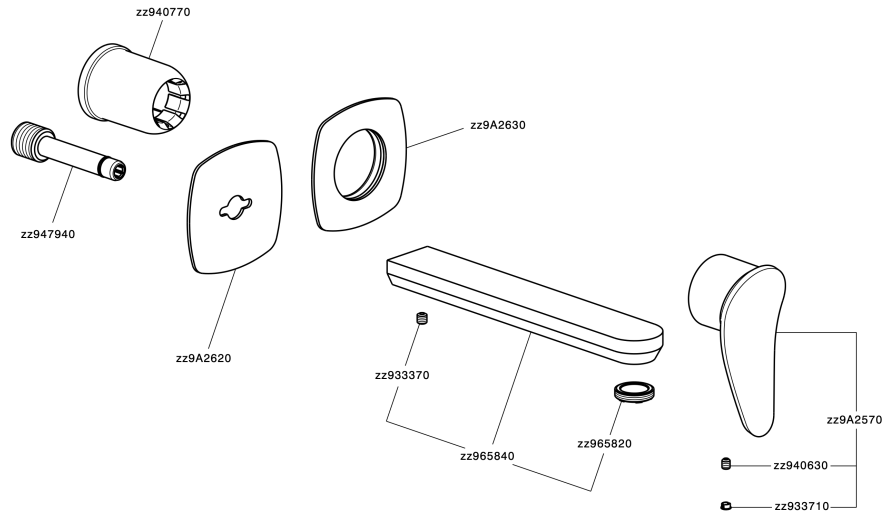

Parte esterna monocomando lavabo a parete HARLOCK_HC00511

HC005511

<https://www.huberitalia.com/parte-esterna-monocomando-lavabo-a-parete-harlock-hc005511>

Parte incasso monocomando lavabo a parete Easy-Box INCASSO_ZB002450

ZB002450 <https://www.huberitalia.com/parte-incasso-monocomando-lavabo-a-parete-easy-box-incasso-zb002450>

2026-05-15