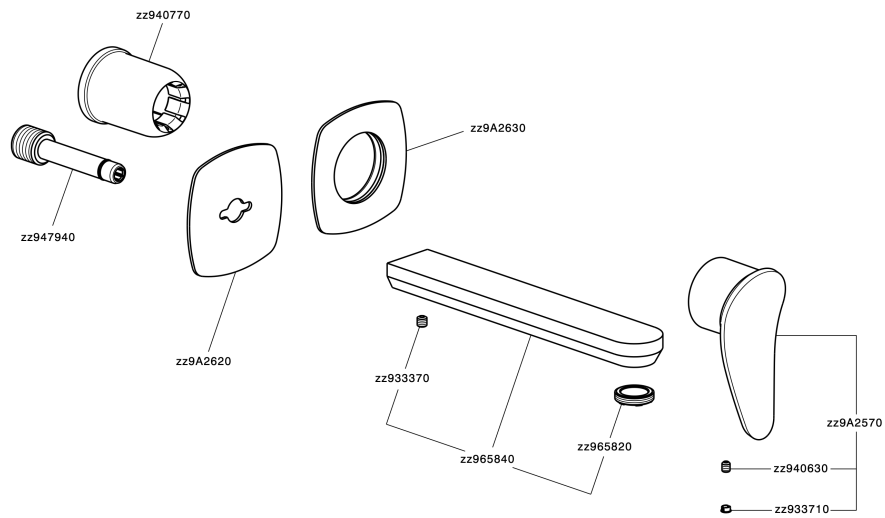

Parte esterna monocomando lavabo a parete HARLOCK_HC005511

MODELLO **HC005511**

Parte esterna monocomando lavabo a parete, senza parte incasso, bocca L.200 mm, per art. Easy-Box ZB002450 e art. ZB025510

Parte esterna monocomando lavabo a parete HARLOCK_HC00511

HC005511

<https://www.huberitalia.com/parte-esterna-monocomando-lavabo-a-parete-harlock-hc005511>

Parte incasso monocomando lavabo a parete Easy-Box INCASSO_ZB002450

MODELLO **ZB002450**

Parte incasso monocomando lavabo a parete Easy-Box, con scatola di protezione, senza parte esterna

FINITURE DISPONIBILI

CARATTERISTICHE

Installazione	Incasso
Ricambio Cartuccia	ZZ95409000
Cartuccia Monocomando 35 mm	
Incasso	1

Piastra/Plate/Plaque/Platte/Placa

2-3mm: XX 56-76

10mm: XX 48-68

DeviaStop

La tecnologia Devia Stop di Huber consente con un semplice movimento rotativo di gestire la portata dell'acqua e di scegliere la modalità d'erogazione (soffione, doccia a mano).