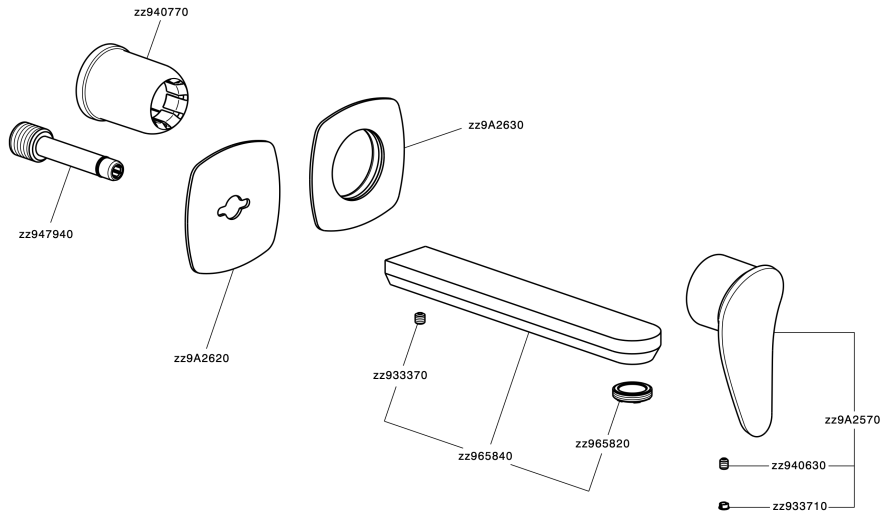

Parte esterna monocomando lavabo a parete HARLOCK_HC005511

MODELLO **HC005511**

Parte esterna monocomando lavabo a parete, senza parte incasso, bocca L.200 mm, per art. Easy-Box ZB002450 e art. ZB025510

Parte esterna monocomando lavabo a parete HARLOCK_HC00511

HC00511

<https://www.huberitalia.com/parte-esterna-monocomando-lavabo-a-parete-harlock-hc00511>

Parte incasso monocomando lavabo a parete Easy-Box INCASSO_ZB002450

MODELLO **ZB002450**

Parte incasso monocomando lavabo a parete Easy-Box, con scatola di protezione, senza parte esterna

FINITURE DISPONIBILI

CARATTERISTICHE

Installazione	Incasso
Ricambio Cartuccia	ZZ95409000
Cartuccia Monocomando 35 mm	
Incasso	1

Piastra/Plate/Plaque/Platte/Placa

2-3mm: XX 56-76

10mm: XX 48-68

DeviaStop

La tecnologia Devia Stop di Huber consente con un semplice movimento rotativo di gestire la portata dell'acqua e di scegliere la modalità d'erogazione (soffione, doccetta a mano).