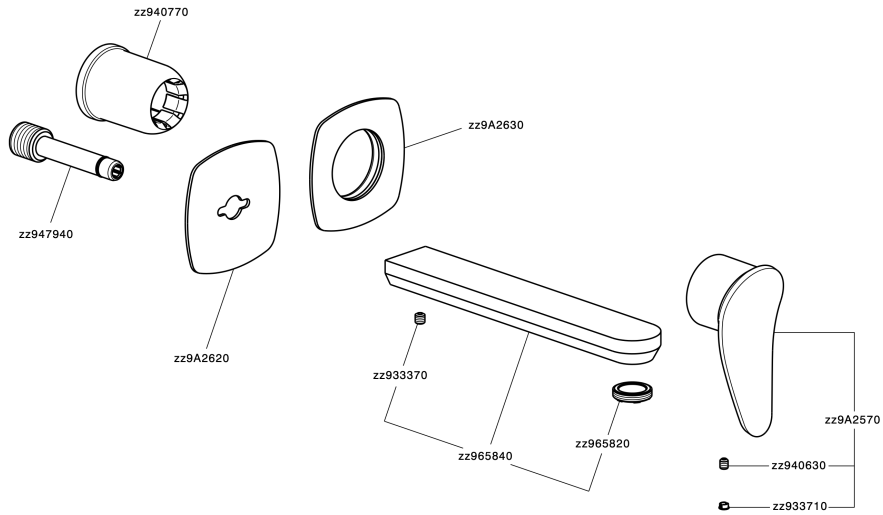

Parte esterna monocomando lavabo a parete HARLOCK_HC00511

HC005511

<https://www.huberitalia.com/parte-esterna-monocomando-lavabo-a-parete-harlock-hc005511>

Parte incasso monocomando lavabo a parete Easy-Box INCASSO_ZB002450

ZB002450 <https://www.huberitalia.com/parte-incasso-monocomando-lavabo-a-parete-easy-box-incasso-zb002450>

2026-05-13