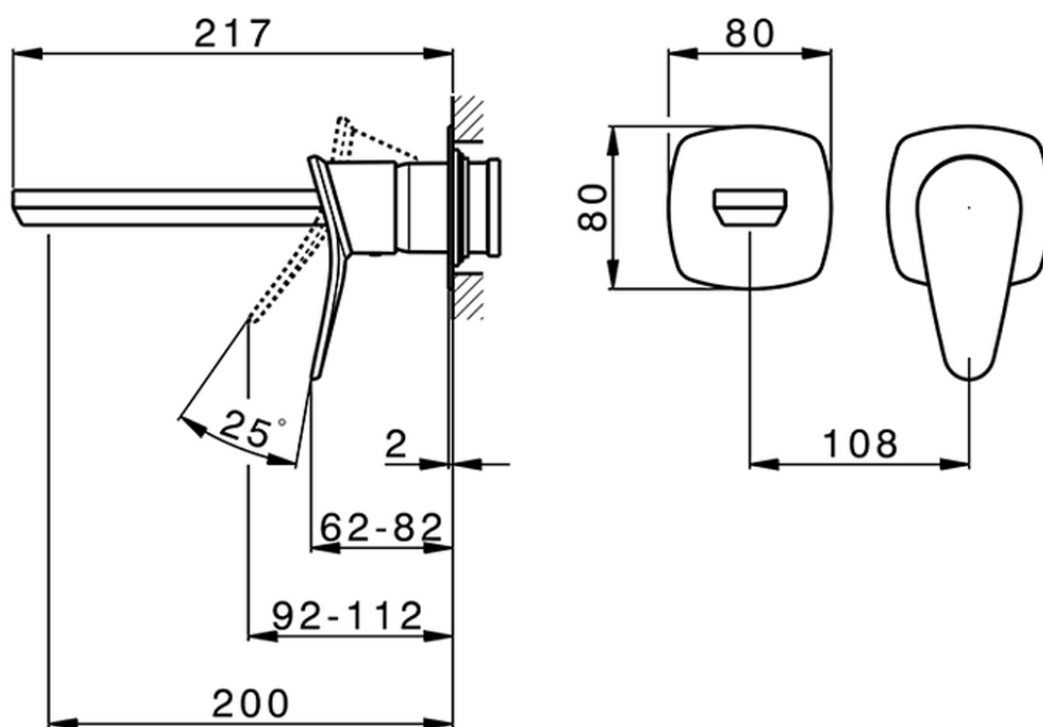

Parte esterna monocomando lavabo a parete HARLOCK_HC005511

HC005511

<https://www.huberitalia.com/parte-esterna-monocomando-lavabo-a-parete-harlock-hc005511>

Piastra/Plate/Plaque/Platte/Placa

2-3mm: XX 56-76

10mm: XX 48-68