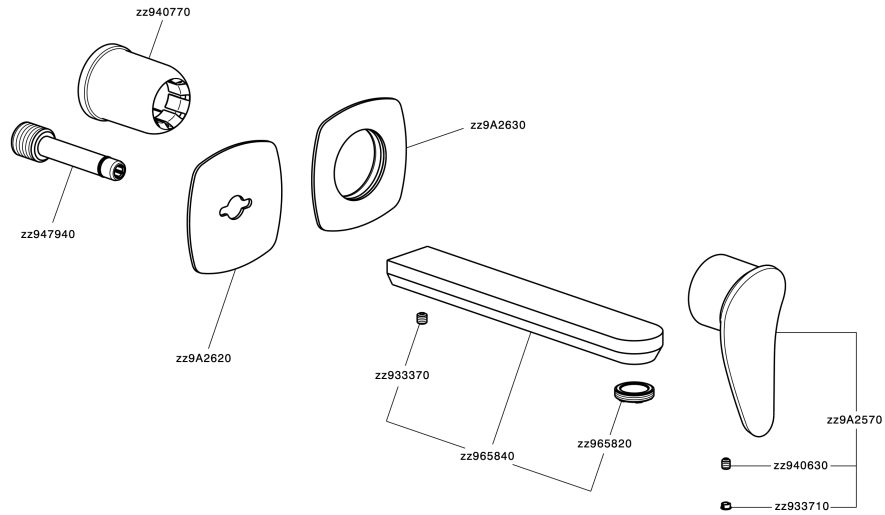

Parte esterna monocomando lavabo a parete HARLOCK_HC005511

MODELLO **HC005511**

Parte esterna monocomando lavabo a parete, senza parte incasso, bocca L.200 mm, per art. Easy-Box ZB002450 e art. ZB025510

Parte esterna monocomando lavabo a parete HARLOCK_HC00511

HC005511

<https://www.huberitalia.com/parte-esterna-monocomando-lavabo-a-parete-harlock-hc005511>

Parte incasso monocomando lavabo a parete Easy-Box INCASSO_ZB002450

MODELLO **ZB002450**

Parte incasso monocomando lavabo a parete Easy-Box, con scatola di protezione, senza parte esterna

FINITURE DISPONIBILI

04 04 Senza Finitura

CARATTERISTICHE

Installazione	Incasso
Ricambio Cartuccia	ZZ95409000
Cartuccia Monocomando 35 mm	
Incasso	1

Piastra/Plate/Plaque/Platte/Placa

2-3mm: XX 56-76

10mm: XX 48-68

DeviaStop

La tecnologia Devia Stop di Huber consente con un semplice movimento rotativo di gestire la portata dell'acqua e di scegliere la modalità d'erogazione (soffione, doccia a mano).