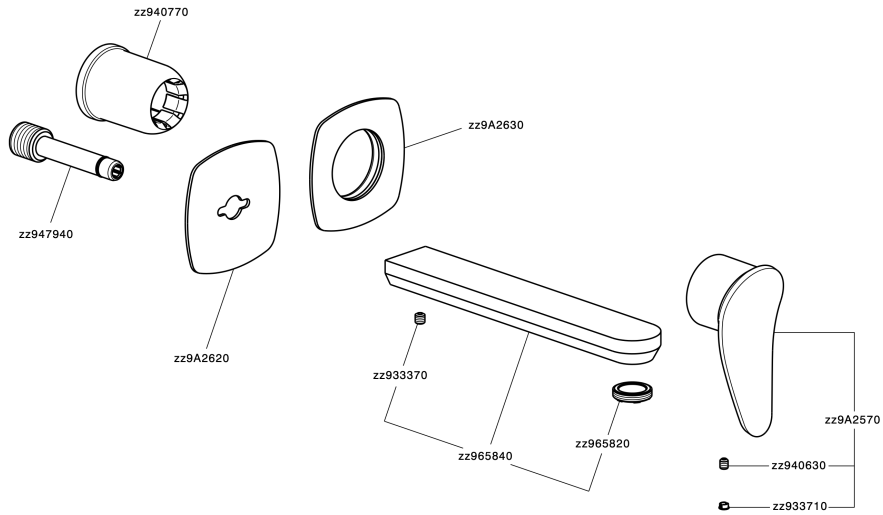

Parte esterna monocomando lavabo a parete HARLOCK_HC00511

HC005511

<https://www.huberitalia.com/parte-esterna-monocomando-lavabo-a-parete-harlock-hc005511>

Parte incasso monocomando lavabo a parete Easy-Box INCASSO_ZB002450

ZB002450 <https://www.huberitalia.com/parte-incasso-monocomando-lavabo-a-parete-easy-box-incasso-zb002450>

2026-05-15