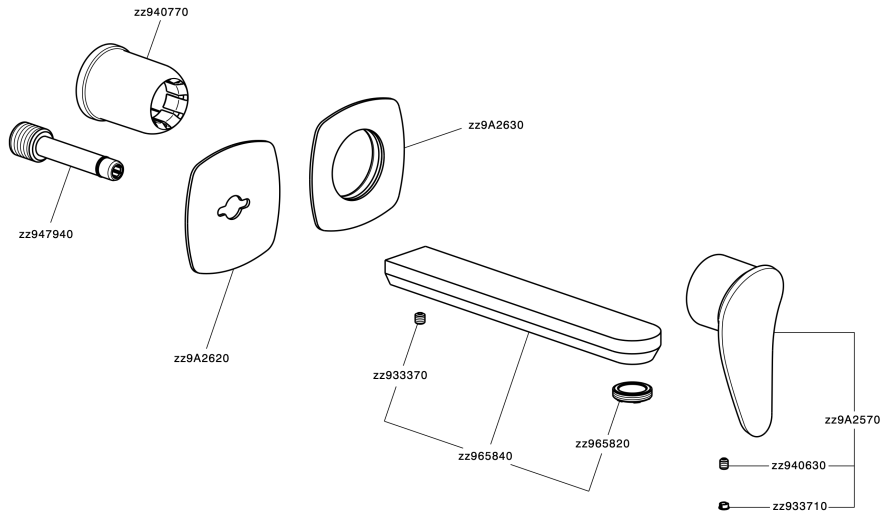

Parte esterna monocomando lavabo a parete HARLOCK_HC005511

MODELLO **HC005511**

Parte esterna monocomando lavabo a parete, senza parte incasso, bocca L.200 mm, per art. Easy-Box ZB002450 e art. ZB025510

Parte esterna monocomando lavabo a parete HARLOCK_HC00511

HC005511

<https://www.huberitalia.com/parte-esterna-monocomando-lavabo-a-parete-harlock-hc005511>

Parte incasso monocomando lavabo a parete Easy-Box INCASSO_ZB002450

MODELLO **ZB002450**

Parte incasso monocomando lavabo a parete Easy-Box, con scatola di protezione, senza parte esterna

FINITURE DISPONIBILI

CARATTERISTICHE

Installazione	Incasso
Ricambio Cartuccia	ZZ95409000
Cartuccia Monocomando 35 mm	
Incasso	1

Piastra/Plate/Plaque/Platte/Placa

2-3mm: XX 56-76

10mm: XX 48-68

DeviaStop

La tecnologia Devia Stop di Huber consente con un semplice movimento rotativo di gestire la portata dell'acqua e di scegliere la modalità d'erogazione (soffione, doccia a mano).