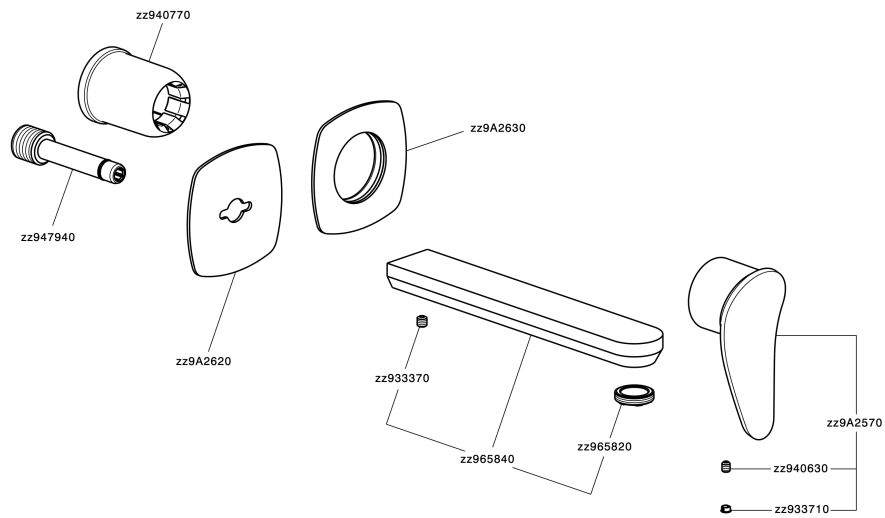

Parte esterna monocomando lavabo a parete HARLOCK_HC00511

HC005511

<https://www.huberitalia.com/parte-esterna-monocomando-lavabo-a-parete-harlock-hc005511>

Parte incasso monocomando lavabo a parete Easy-Box INCASSO_ZB002450

ZB002450 <https://www.huberitalia.com/parte-incasso-monocomando-lavabo-a-parete-easy-box-incasso-zb002450>

2026-06-28