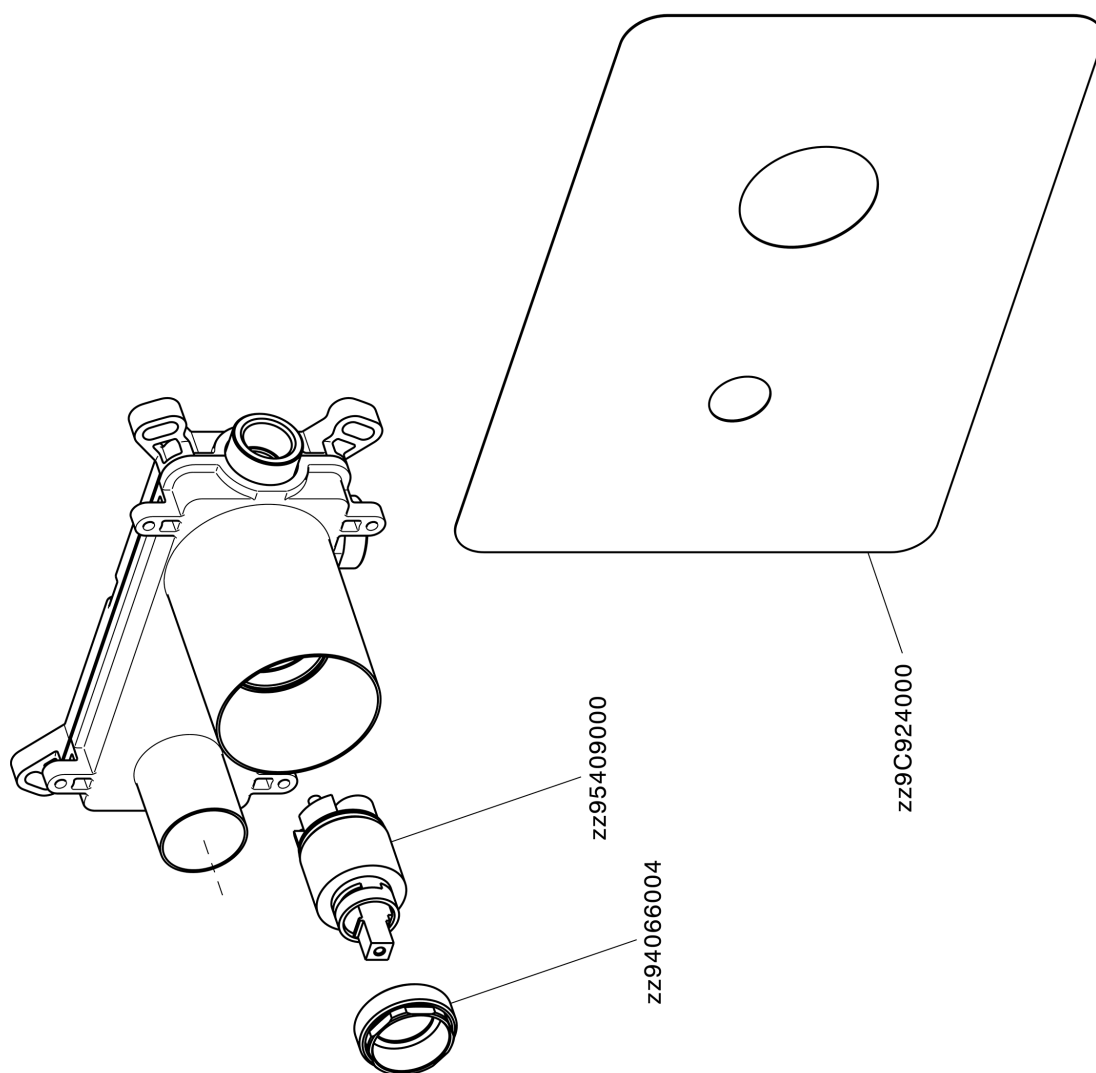

Parte esterna monocomando lavabo a parete HARLOCK_HC00511

HC005511

<https://www.huberitalia.com/parte-esterna-monocomando-lavabo-a-parete-harlock-hc005511>

Parte incasso monocomando lavabo a parete Easy-Box INCASSO_ZB002450

ZB002450 <https://www.huberitalia.com/parte-incasso-monocomando-lavabo-a-parete-easy-box-incasso-zb002450>

2026-06-28