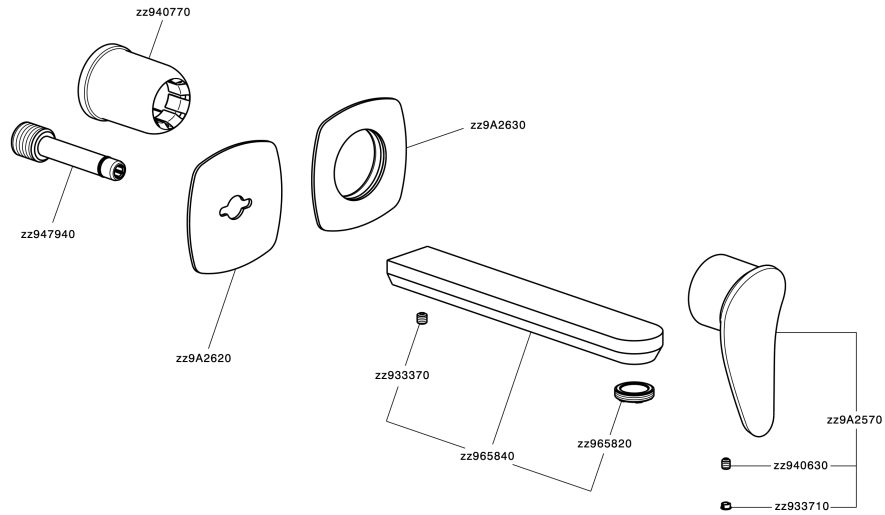

Parte esterna monocomando lavabo a parete HARLOCK_HC00511

HC005511

<https://www.huberitalia.com/parte-esterna-monocomando-lavabo-a-parete-harlock-hc005511>