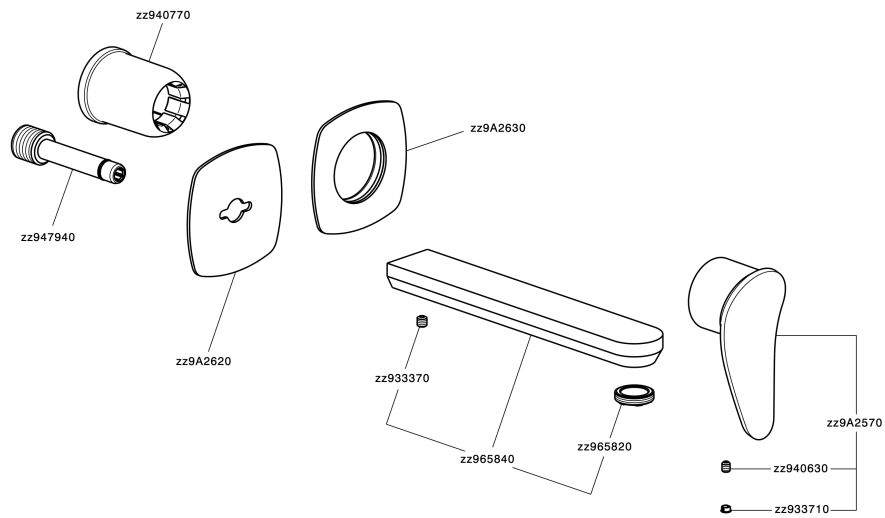

Parte esterna monocomando lavabo a parete HARLOCK_HC00511

HC005511

<https://www.huberitalia.com/parte-esterna-monocomando-lavabo-a-parete-harlock-hc005511>

Parte incasso monocomando lavabo a parete Easy-Box INCASSO_ZB002450

ZB002450 <https://www.huberitalia.com/parte-incasso-monocomando-lavabo-a-parete-easy-box-incasso-zb002450>

2026-05-13