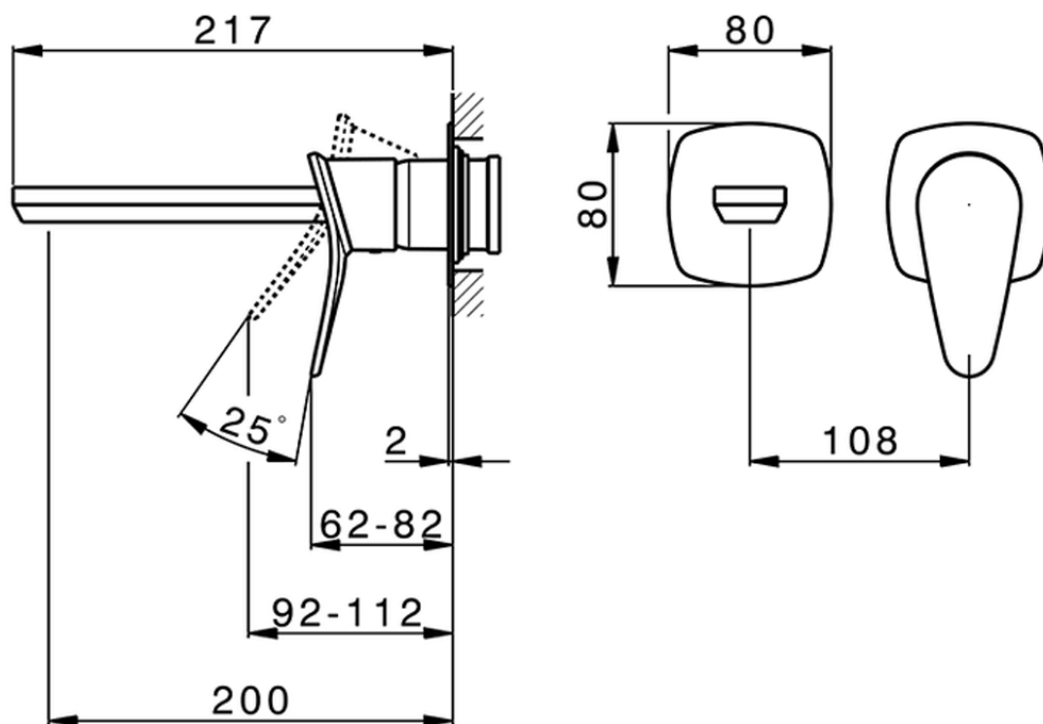

Parte esterna monocomando lavabo a parete HARLOCK\_HC005511

HC005511

<https://www.huberitalia.com/parte-esterna-monocomando-lavabo-a-parete-harlock-hc005511>

Piastra/Plate/Plaque/Platte/Placa

2-3mm: XX 56-76

10mm: XX 48-68