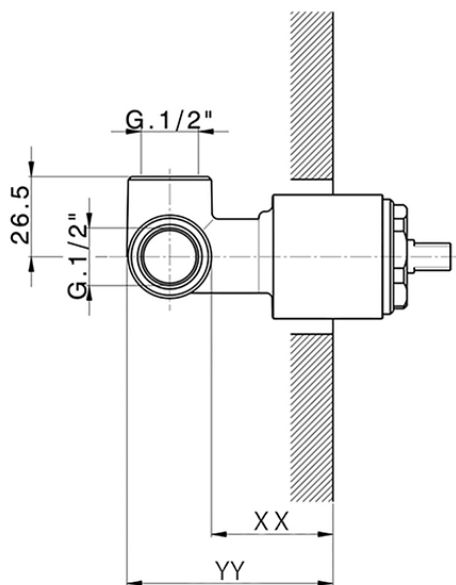

Parte esterna monocomando doccia incasso SOFT_SF003000

SF003000

<https://www.huberitalia.com/parte-esterna-monocomando-doccia-incasso-soft-sf003000>

Piastra/Plate/Plaque/Platte/Placa

2-3mm: XX 27-47 YY 54-74

10mm: XX 16-40 YY 43-68

ZB005300

<https://www.huberitalia.com/parte-incasso-monocomando-doccia-incasso-zb005300>

2026-06-29