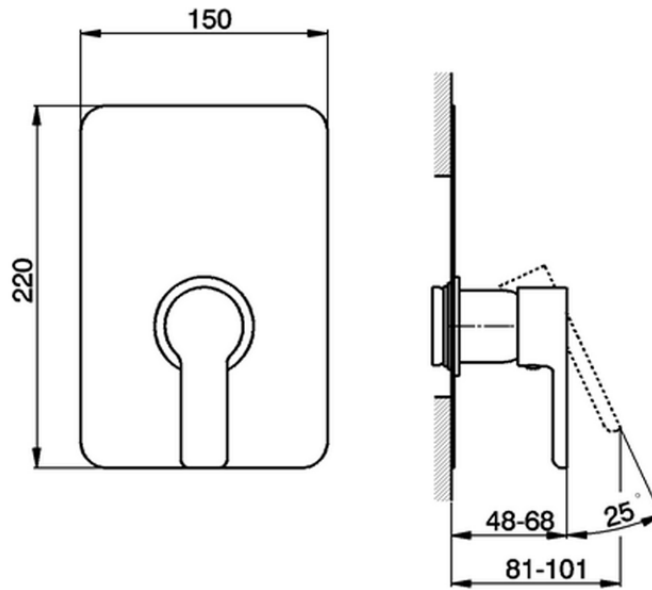

Parte esterna monocomando doccia incasso SOFT_SF003000

SF003000

<https://www.huberitalia.com/parte-esterna-monocomando-doccia-incasso-soft-sf003000>

Piastra/Plate/Plaque/Platte/Placa

2-3mm: XX 27-47 YY 54-74

10mm: XX 16-40 YY 43-68

ZB005300

<https://www.huberitalia.com/parte-incasso-monocomando-doccia-incasso-zb005300>

2026-06-29