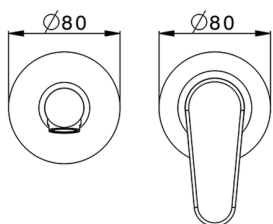

Parte esterna monocomando lavabo a parete H3_AH005511

MODELLO **AH005511**

Parte esterna monocomando lavabo a parete, senza parte incasso, bocca L.200 mm, per art. Easy-Box ZB002450 e art. ZB025510

FINITURE DISPONIBILI

-  **21** 21 Cromo
-  **2F** 2F Nichel Spazzolato
-  **40** 40 Nero Opaco

CARATTERISTICHE

Installazione **Incasso**
 Parti Incasso necessarie **ZB002450**

Parte esterna monocomando lavabo a parete H3_AH005511

AH005511

<https://www.huberitalia.com/parte-esterna-monocomando-lavabo-a-parete-h3-ah005511>

Parte incasso monocomando lavabo a parete Easy-Box INCASSO_ZB002450

MODELLO **ZB002450**

Parte incasso monocomando lavabo a parete Easy-Box, con scatola di protezione, senza parte esterna

FINITURE DISPONIBILI

CARATTERISTICHE

Installazione	Incasso
Ricambio Cartuccia	ZZ95409000
Cartuccia Monocomando 35 mm	
Incasso	1

Piastra/Plate/Plaque/Platte/Placa

2-3mm: XX 56-76

10mm: XX 48-68

DeviaStop

La tecnologia Devia Stop di Huber consente con un semplice movimento rotativo di gestire la portata dell'acqua e di scegliere la modalità d'erogazione (soffione, doccia a mano).