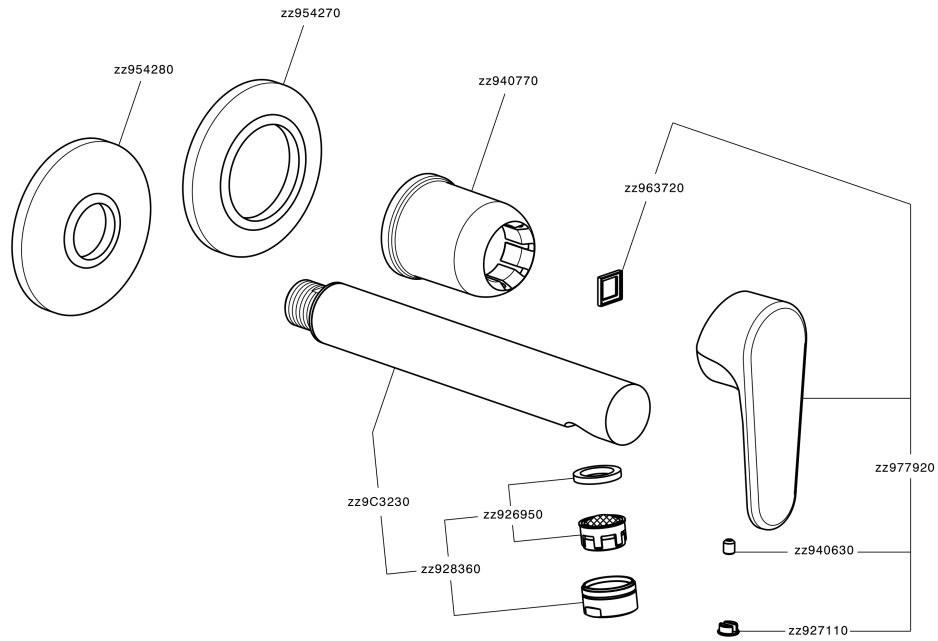

Parte esterna monocomando lavabo a parete H3_AH005511

MODELLO **AH005511**

Parte esterna monocomando lavabo a parete, senza parte incasso, bocca L.200 mm, per art. Easy-Box ZB002450 e art. ZB025510

FINITURE DISPONIBILI

-  **21** 21 Cromo
-  **2F** 2F Nichel Spazzolato
-  **40** 40 Nero Opaco

CARATTERISTICHE

Installazione **Incasso**
 Parti Incasso necessarie **ZB002450**

Parte esterna monocomando lavabo a parete H3_AH005511

AH005511

<https://www.huberitalia.com/parte-esterna-monocomando-lavabo-a-parete-h3-ah005511>

Parte incasso monocomando lavabo a parete Easy-Box INCASSO_ZB002450

MODELLO **ZB002450**

Parte incasso monocomando lavabo a parete Easy-Box, con scatola di protezione, senza parte esterna

FINITURE DISPONIBILI

CARATTERISTICHE

Installazione	Incasso
Ricambio Cartuccia	ZZ95409000
Cartuccia Monocomando 35 mm	
Incasso	1

Piastra/Plate/Plaque/Platte/Placa

2-3mm: XX 56-76

10mm: XX 48-68

DeviaStop

La tecnologia Devia Stop di Huber consente con un semplice movimento rotativo di gestire la portata dell'acqua e di scegliere la modalità d'erogazione (soffione, doccia a mano).