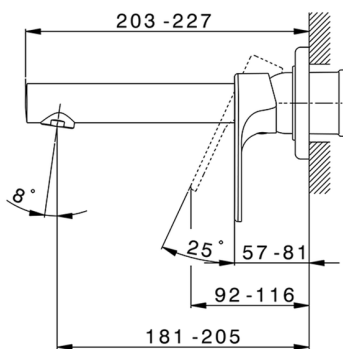

Parte esterna monocomando lavabo a parete H3_AH005511

MODELLO **AH005511**

Parte esterna monocomando lavabo a parete, senza parte incasso, bocca L.200 mm, per art. Easy-Box ZB002450 e art. ZB025510

FINITURE DISPONIBILI

-  **21** 21 Cromo
-  **2F** 2F Nichel Spazzolato
-  **40** 40 Nero Opaco

CARATTERISTICHE

Installazione **Incasso**
 Parti Incasso necessarie **ZB002450**

Parte esterna monocomando lavabo a parete H3_AH005511

AH005511

<https://www.huberitalia.com/parte-esterna-monocomando-lavabo-a-parete-h3-ah005511>

Parte incasso monocomando lavabo a parete Easy-Box INCASSO_ZB002450

MODELLO **ZB002450**

Parte incasso monocomando lavabo a parete Easy-Box, con scatola di protezione, senza parte esterna

FINITURE DISPONIBILI

CARATTERISTICHE

Installazione	Incasso
Ricambio Cartuccia	ZZ95409000
Cartuccia Monocomando 35 mm	
Incasso	1

Piastra/Plate/Plaque/Platte/Placa

2-3mm: XX 56-76

10mm: XX 48-68

DeviaStop

La tecnologia Devia Stop di Huber consente con un semplice movimento rotativo di gestire la portata dell'acqua e di scegliere la modalità d'erogazione (soffione, doccia a mano).