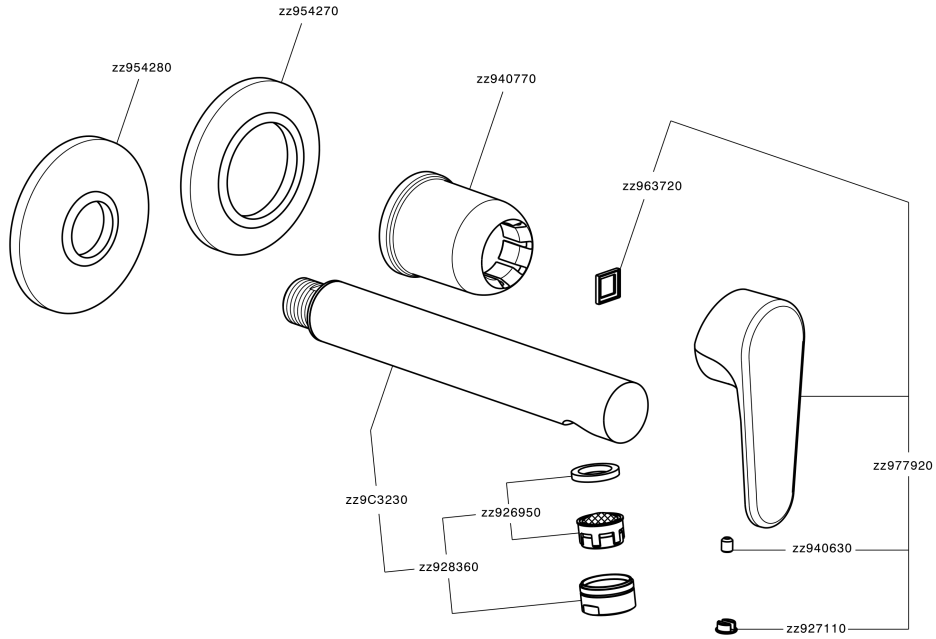

Parte esterna monocomando lavabo a parete H3_AH005511

AH005511

<https://www.huberitalia.com/parte-esterna-monocomando-lavabo-a-parete-h3-ah005511>

Parte incasso monocomando lavabo a parete Easy-Box INCASSO_ZB002450

ZB002450 <https://www.huberitalia.com/parte-incasso-monocomando-lavabo-a-parete-easy-box-incasso-zb002450>

2026-05-03