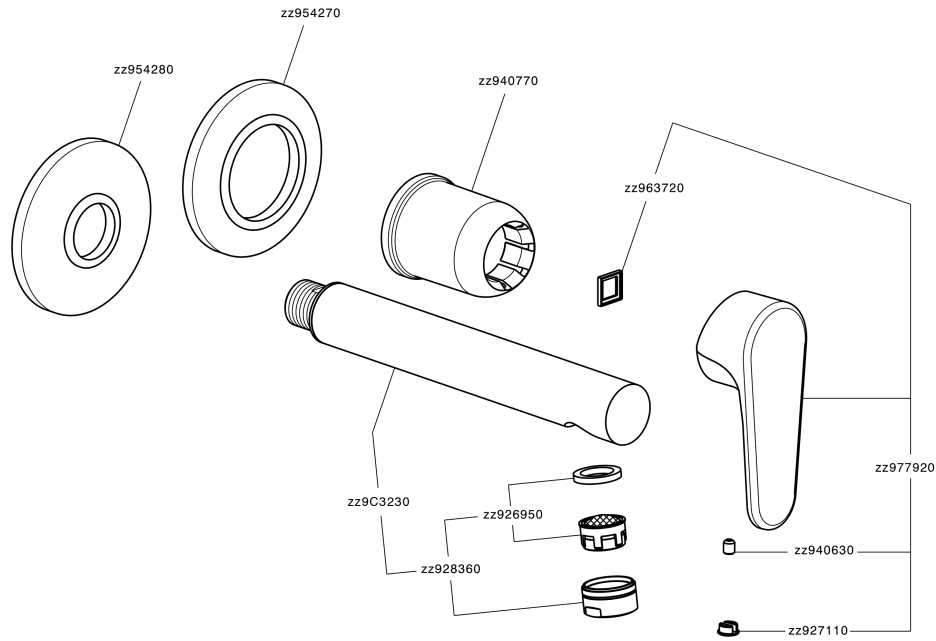

## Parte esterna monocomando lavabo a parete H3\_AH005511

AH005511

<https://www.huberitalia.com/parte-esterna-monocomando-lavabo-a-parete-h3-ah005511>

## Parte incasso monocomando lavabo a parete Easy-Box INCASSO\_ZB002450

ZB002450 <https://www.huberitalia.com/parte-incasso-monocomando-lavabo-a-parete-easy-box-incasso-zb002450>

2026-06-25