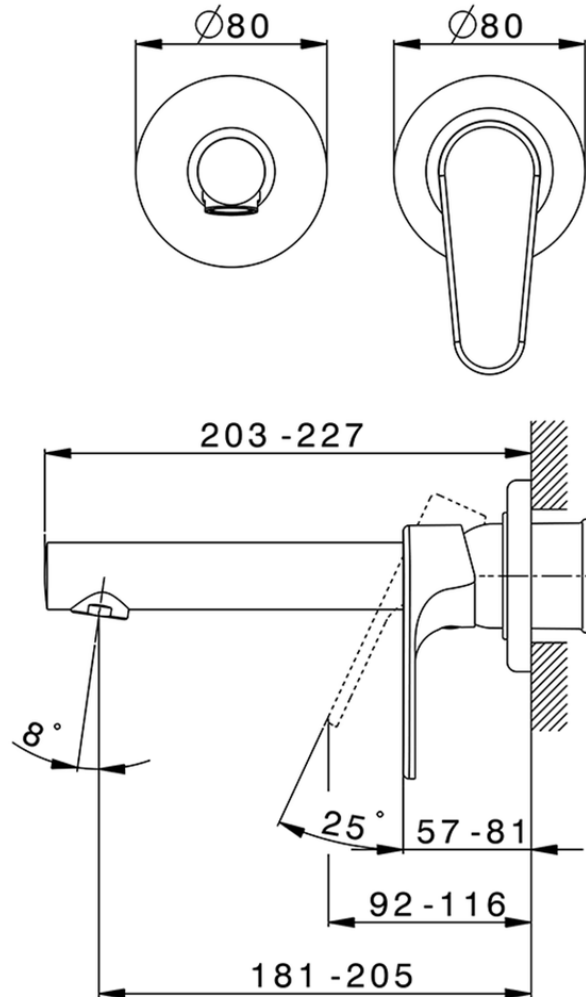

Parte esterna monocomando lavabo a parete H3_AH005511

AH005511

<https://www.huberitalia.com/parte-esterna-monocomando-lavabo-a-parete-h3-ah005511>

Piastra/Plate/Plaque/Platte/Placa

2-3mm: XX 56-76

10mm: XX 48-68