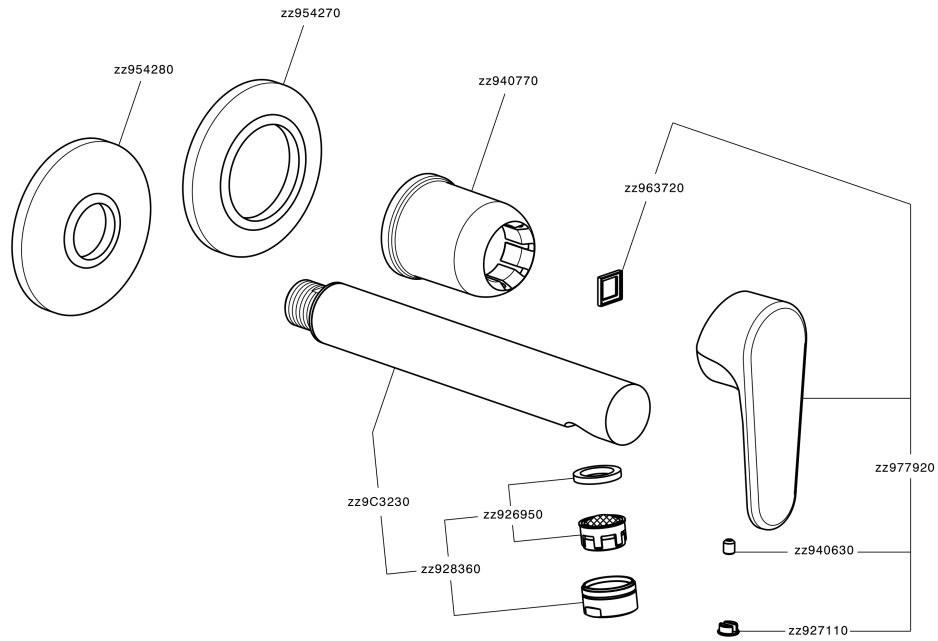

Parte esterna monocomando lavabo a parete H3_AH005511

MODELLO **AH005511**

Parte esterna monocomando lavabo a parete, senza parte incasso, bocca L.200 mm, per art. Easy-Box ZB002450 e art. ZB025510

FINITURE DISPONIBILI

-  **21** 21 Cromo
-  **2F** 2F Nichel Spazzolato
-  **40** 40 Nero Opaco

CARATTERISTICHE

Installazione **Incasso**
 Parti Incasso necessarie **ZB002450**

Parte esterna monocomando lavabo a parete H3_AH005511

AH005511

<https://www.huberitalia.com/parte-esterna-monocomando-lavabo-a-parete-h3-ah005511>

Parte incasso monocomando lavabo a parete Easy-Box INCASSO_ZB002450

MODELLO **ZB002450**

Parte incasso monocomando lavabo a parete Easy-Box, con scatola di protezione, senza parte esterna

FINITURE DISPONIBILI

 **04** 04 Senza Finitura

CARATTERISTICHE

Installazione	Incasso
Ricambio Cartuccia	ZZ95409000
Cartuccia Monocomando 35 mm	
Incasso	1

Piastra/Plate/Plaque/Platte/Placa

2-3mm: XX 56-76

10mm: XX 48-68