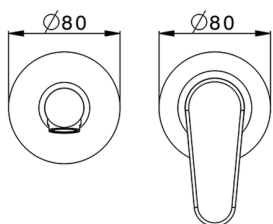

Parte esterna monocomando lavabo a parete H3_AH005511

MODELLO **AH005511**

Parte esterna monocomando lavabo a parete, senza parte incasso, bocca L.200 mm, per art. Easy-Box ZB002450 e art. ZB025510

FINITURE DISPONIBILI

-  **21** 21 Cromo
-  **2F** 2F Nichel Spazzolato
-  **40** 40 Nero Opaco

CARATTERISTICHE

Installazione **Incasso**
 Parti Incasso necessarie **ZB002450**

Parte esterna monocomando lavabo a parete H3_AH005511

AH005511

<https://www.huberitalia.com/parte-esterna-monocomando-lavabo-a-parete-h3-ah005511>

Parte incasso monocomando lavabo a parete Easy-Box INCASSO_ZB002450

MODELLO **ZB002450**

Parte incasso monocomando lavabo a parete Easy-Box, con scatola di protezione, senza parte esterna

FINITURE DISPONIBILI

 **04** 04 Senza Finitura

CARATTERISTICHE

Installazione	Incasso
Ricambio Cartuccia	ZZ95409000
Cartuccia Monocomando 35 mm	
Incasso	1

Piastra/Plate/Plaque/Platte/Placa

2-3mm: XX 56-76

10mm: XX 48-68