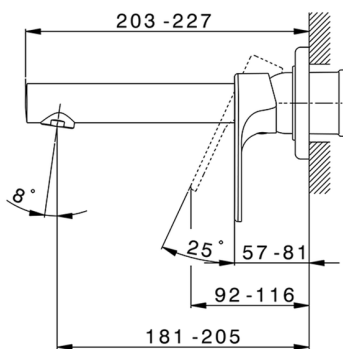

Parte esterna monocomando lavabo a parete H3_AH005511

MODELLO **AH005511**

Parte esterna monocomando lavabo a parete, senza parte incasso, bocca L.200 mm, per art. Easy-Box ZB002450 e art. ZB025510

FINITURE DISPONIBILI

-  **21** 21 Cromo
-  **2F** 2F Nichel Spazzolato
-  **40** 40 Nero Opaco

CARATTERISTICHE

Installazione **Incasso**
 Parti Incasso necessarie **ZB002450**

Parte esterna monocomando lavabo a parete H3_AH005511

AH005511

<https://www.huberitalia.com/parte-esterna-monocomando-lavabo-a-parete-h3-ah005511>

Parte incasso monocomando lavabo a parete Easy-Box INCASSO_ZB002450

MODELLO **ZB002450**

Parte incasso monocomando lavabo a parete Easy-Box, con scatola di protezione, senza parte esterna

FINITURE DISPONIBILI

 **04** 04 Senza Finitura

CARATTERISTICHE

Installazione	Incasso
Ricambio Cartuccia	ZZ95409000
Cartuccia Monocomando 35 mm	
Incasso	1

Piastra/Plate/Plaque/Platte/Placa

2-3mm: XX 56-76

10mm: XX 48-68