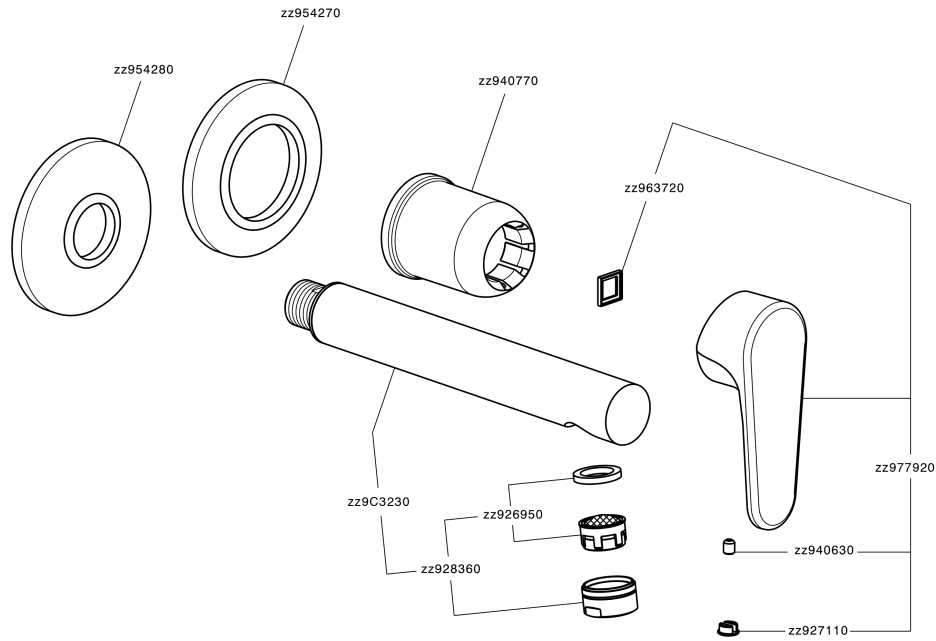

Parte esterna monocomando lavabo a parete H3_AH005511

AH005511

<https://www.huberitalia.com/parte-esterna-monocomando-lavabo-a-parete-h3-ah005511>

Parte incasso monocomando lavabo a parete Easy-Box INCASSO_ZB002450

ZB002450 <https://www.huberitalia.com/parte-incasso-monocomando-lavabo-a-parete-easy-box-incasso-zb002450>

2026-05-02