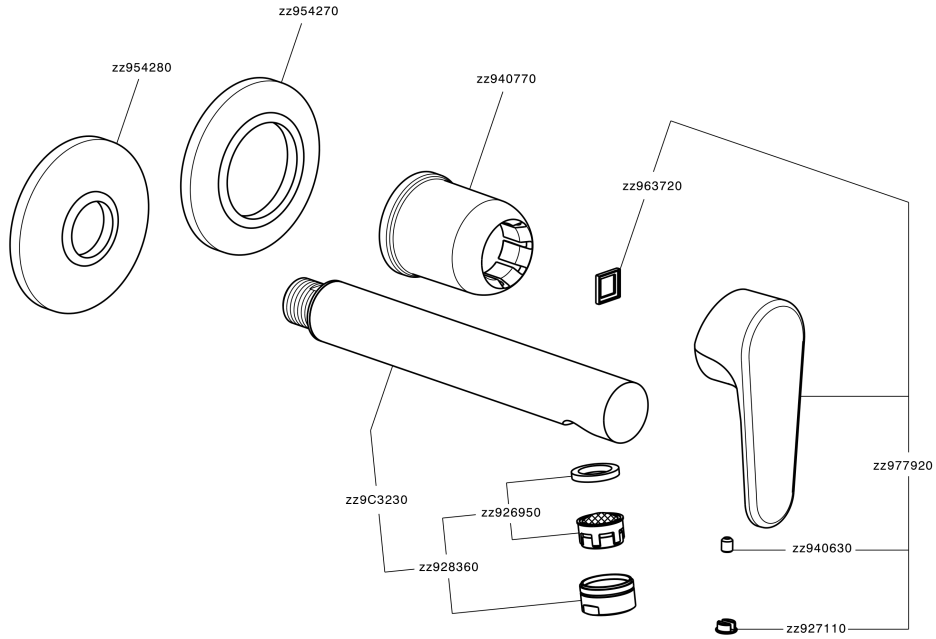

Parte esterna monocomando lavabo a parete H3_AH005511

AH005511

<https://www.huberitalia.com/parte-esterna-monocomando-lavabo-a-parete-h3-ah005511>

Parte incasso monocomando lavabo a parete Easy-Box INCASSO_ZB002450

ZB002450 <https://www.huberitalia.com/parte-incasso-monocomando-lavabo-a-parete-easy-box-incasso-zb002450>

2026-06-25