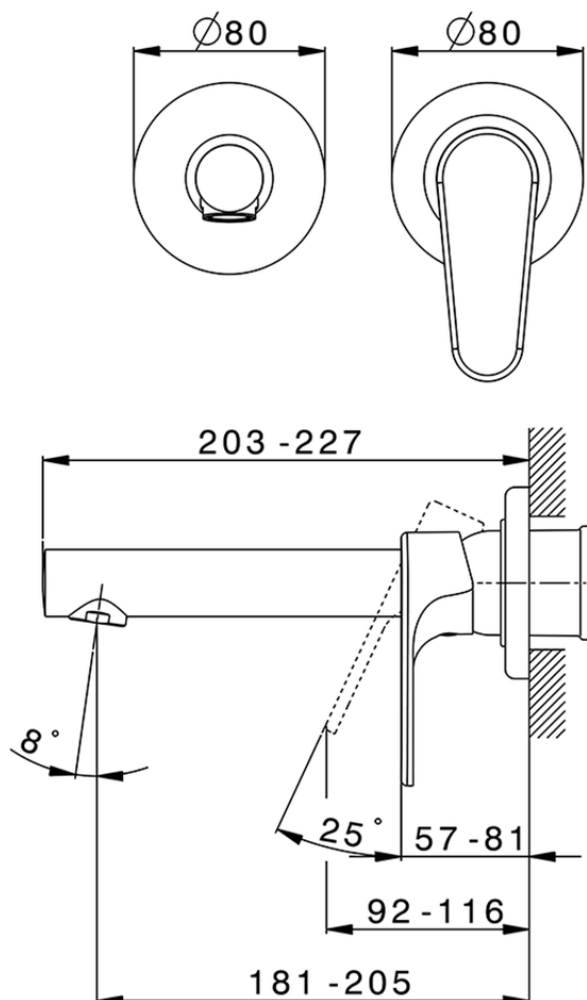

Parte esterna monocomando lavabo a parete H3_AH005511

AH005511

<https://www.huberitalia.com/parte-esterna-monocomando-lavabo-a-parete-h3-ah005511>

Piastra/Plate/Plaque/Platte/Placa

2-3mm: XX 56-76

10mm: XX 48-68