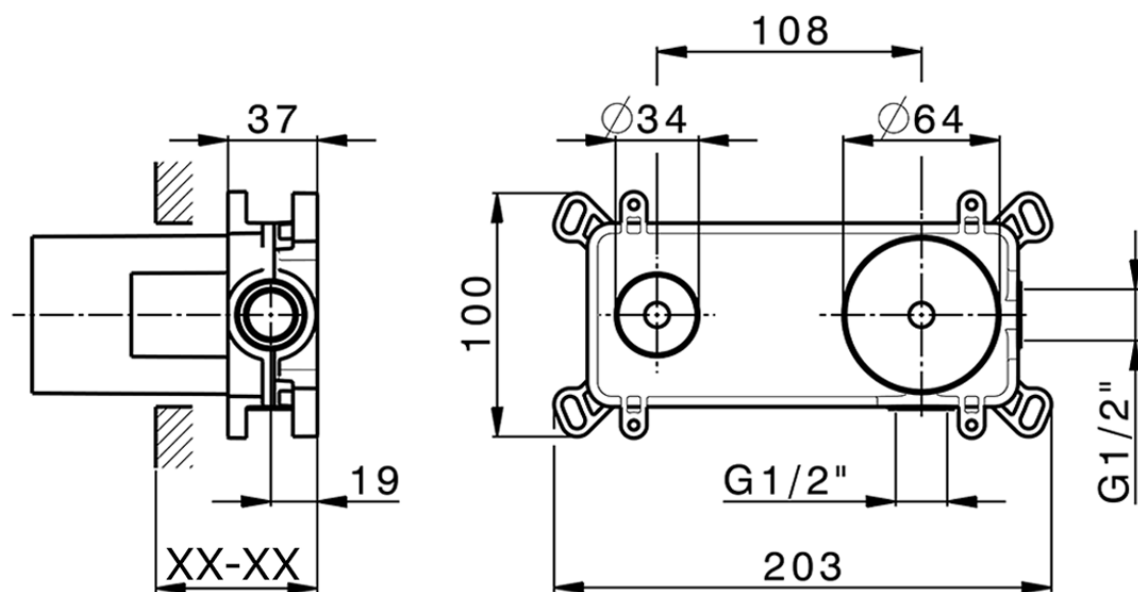

Parte esterna monocomando lavabo a parete H3_AH005511

AH005511

<https://www.huberitalia.com/parte-esterna-monocomando-lavabo-a-parete-h3-ah005511>

Piastra/Plate/Plaque/Platte/Placa

2-3mm: XX 56-76

10mm: XX 48-68