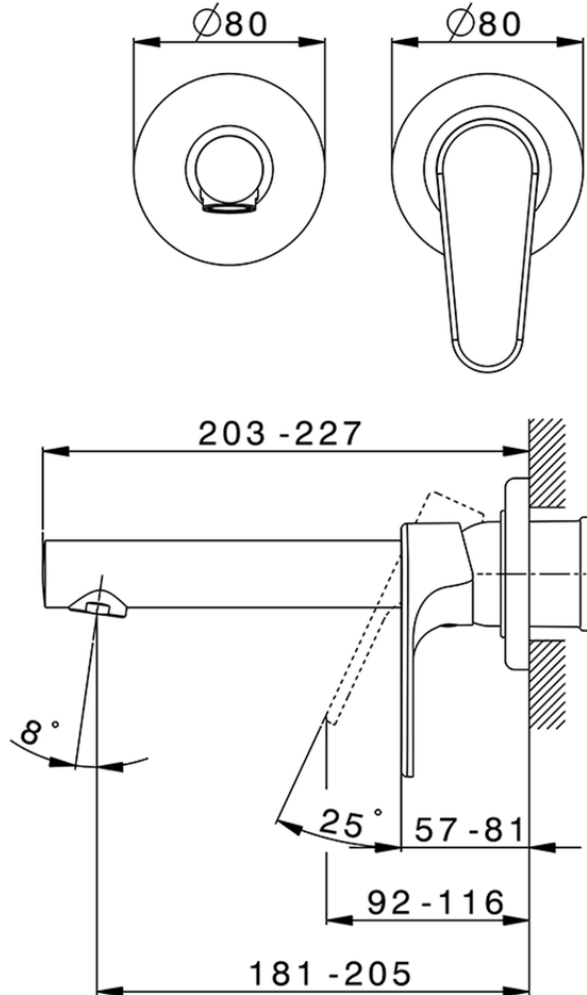

Parte esterna monocomando lavabo a parete H3_AH005511

AH005511

<https://www.huberitalia.com/parte-esterna-monocomando-lavabo-a-parete-h3-ah005511>

Piastra/Plate/Plaque/Platte/Placa

2-3mm: XX 56-76

10mm: XX 48-68